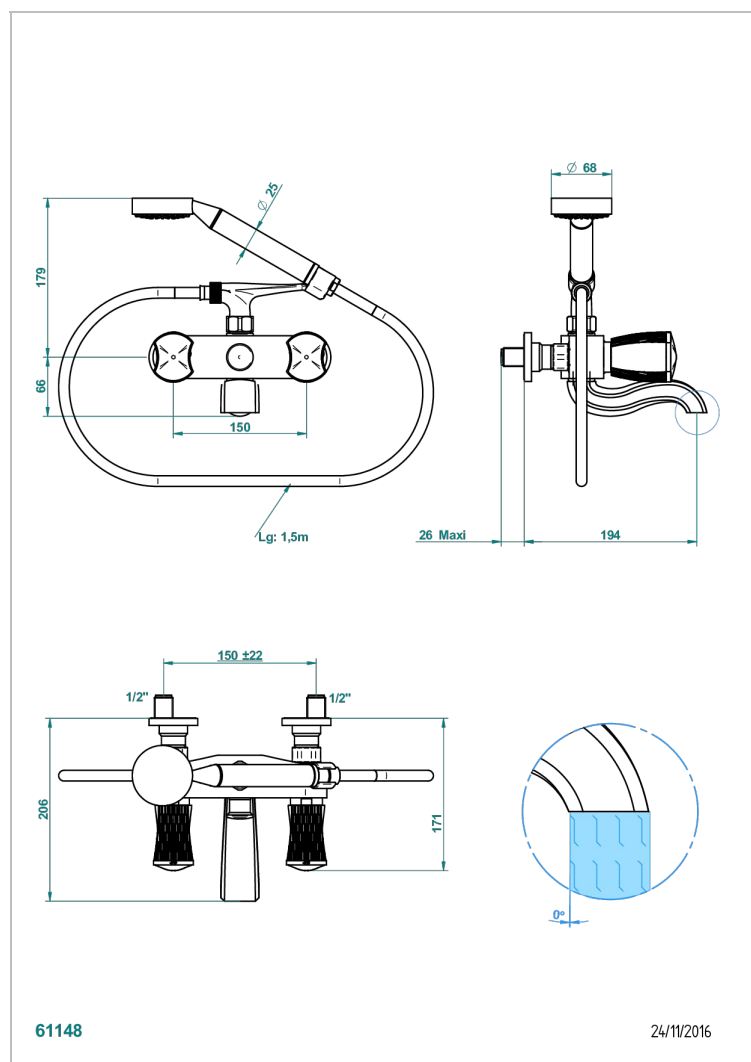

# INFINI WHITE PORCELAIN WITH PLATINUM DECOR

THG<sup>®</sup>  
PARIS

U2E-13B

Monobloc baño/ducha visto 1/2" con flexo y teleducha

61148

24/11/2016

## CARACTERÍSTICAS

- ACS : 21ACCLY033