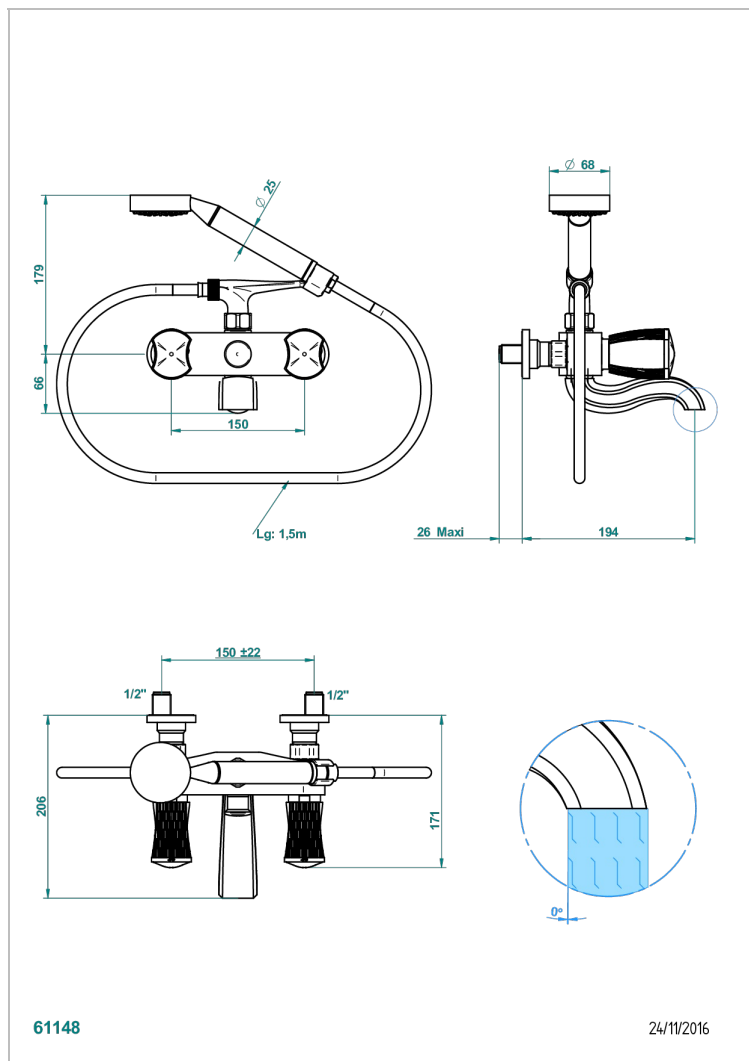

INFINI WEISSES PORZELLAN, DEKORPLATIN

U2E-13B

Aufputz-wannenfüll- und brausebatterie 1/2" zur wandmontage mit schlauch, handbrause und auflegegabel für handbrause

61148

24/11/2016

EIGENSCHAFTEN

- ACS : 21ACCLY033