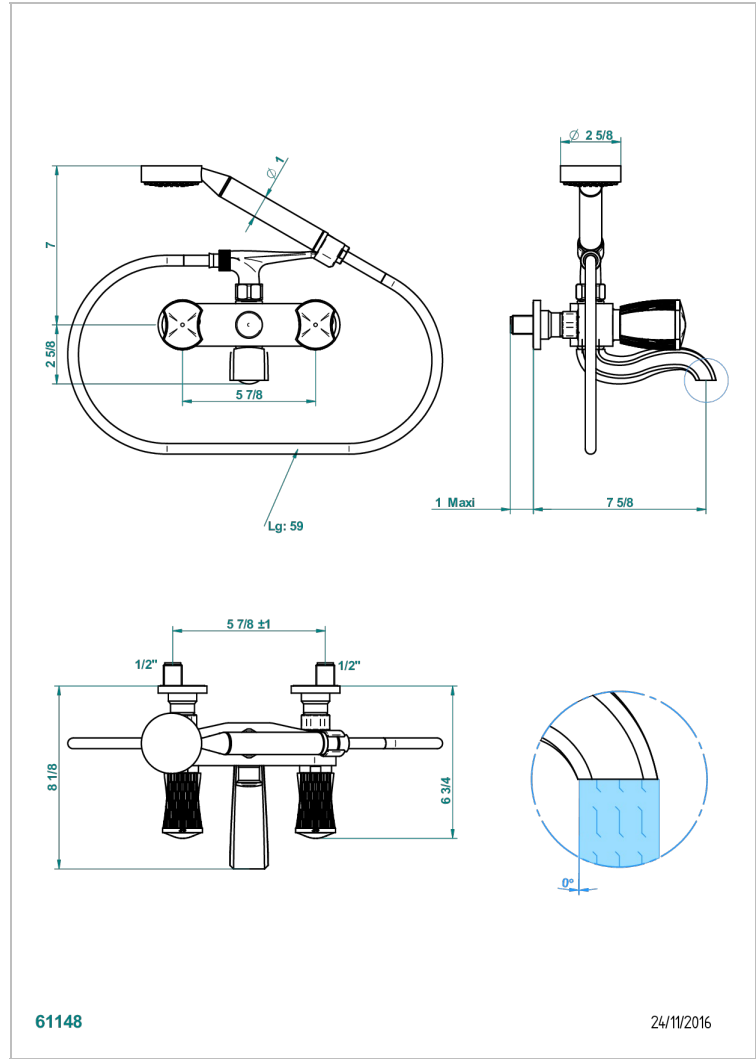

INFINI БЕЛЫЙ ФАРФОР С ПЛАТИНОВЫМ ДЕКОРОМ

U2E-13B

THG[®]
PARIS

Смеситель для ванны настенный на 2 отверстия с ручным душем и шлангом - 150 мм между центрами

ХАРАКТЕРИСТИКИ

- ACS : 21ACCLY033

СТАНДАРТЫ

ДОСТУПНЫЕ ВАРИАНТЫ ПОКРЫТИЙ