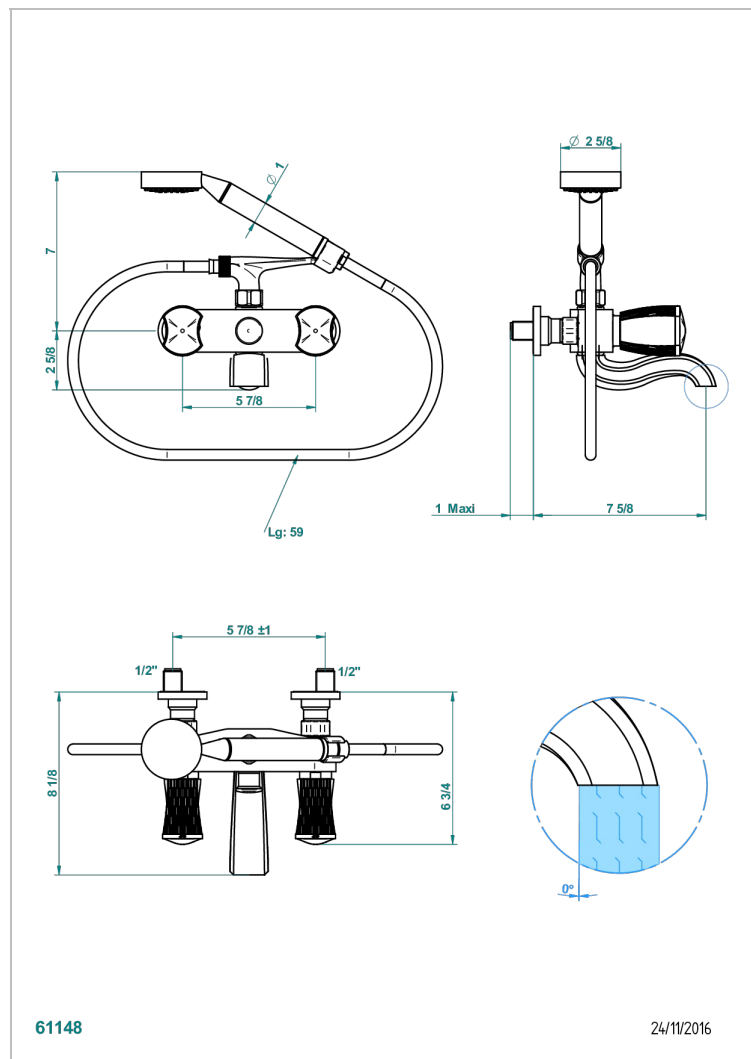

INFINI PORCELAINE BLANCHE DECOR PLATINE

THG[®]
PARIS

U2E-13B

Mélangeur bain douche mural 1/2", avec flexible et douchette

61148

24/11/2016

CARACTÉRISTIQUES

- ACS : 21ACCLY033

Vieux cuivre rouge mat - H07
Vieux nickel - H28