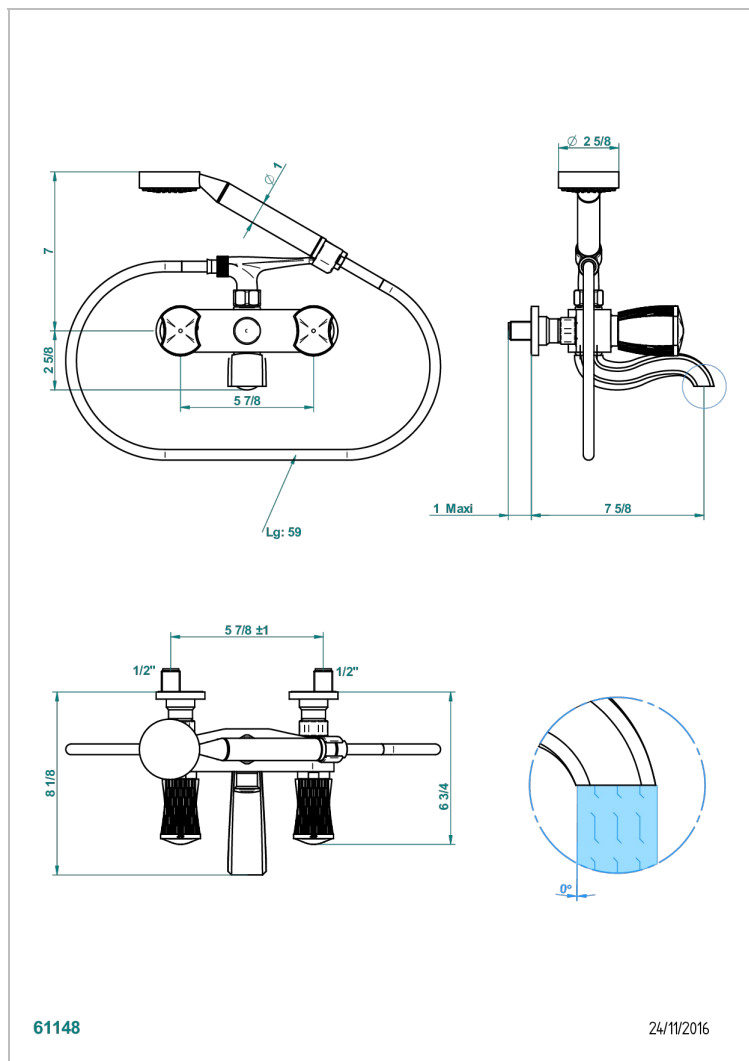

INFINI WHITE PORCELAIN WITH PLATINUM DECOR

THG[®]
PARIS

U2E-13B

Monobloc baño/ducha visto 1/2" con flexo y teleducha

CARACTERÍSTICAS

- ACS : 21ACCLY033

ESTÁNDAR

ACABADOS DISPONIBLES