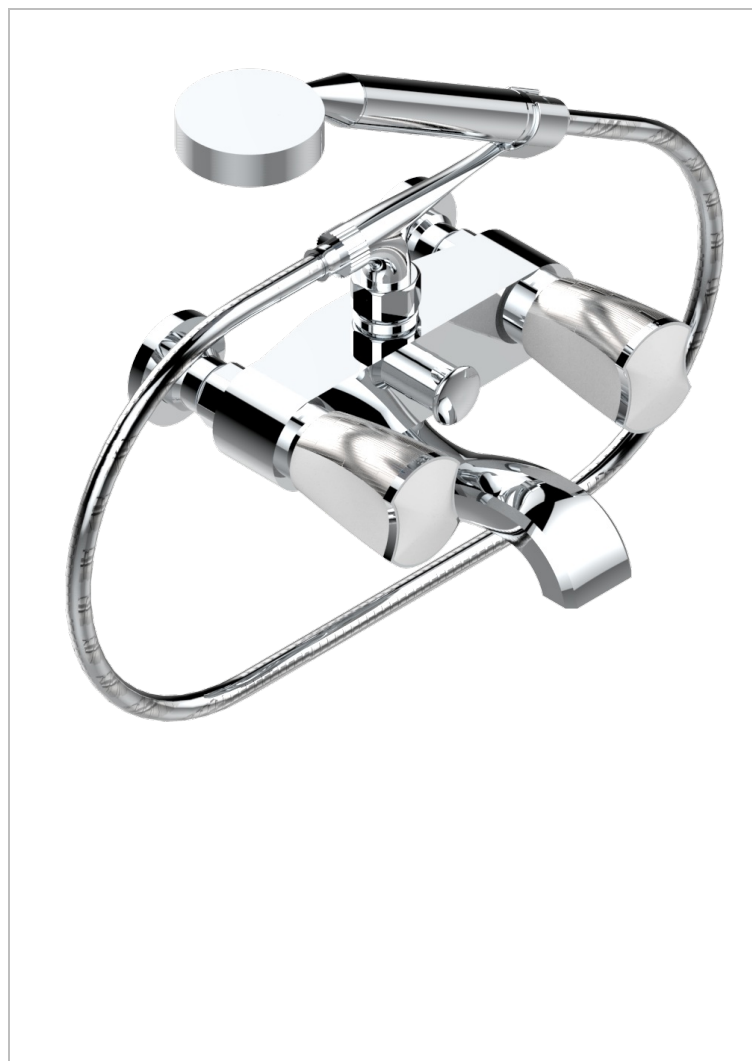

INFINI WEISSES PORZELLAN, DEKORPLATIN

U2E-13B

Aufputz-wannenfüll- und brausebatterie 1/2" zur wandmontage mit schlauch, handbrause und auflegegabel für handbrause

EIGENSCHAFTEN

- ACS : 21ACCLY033

ZERTIFIZIERUNGEN

VERFÜGBARE OBERFLÄCHEN

Altnickel - H28
Blassgold - F30
Blassgold matt unlackiert - F31
Bronze hell - D01
Chrom - A02
Chrom matt - C02

Gold - F01
Gold matt - F07
Kupfer alrotrot matt lackiert - H07
Mattschwarz keramik - D30
Nickel matt - C01
Pvd blush - H62

Pvd umber matt - H67
Silberrnickel - B01