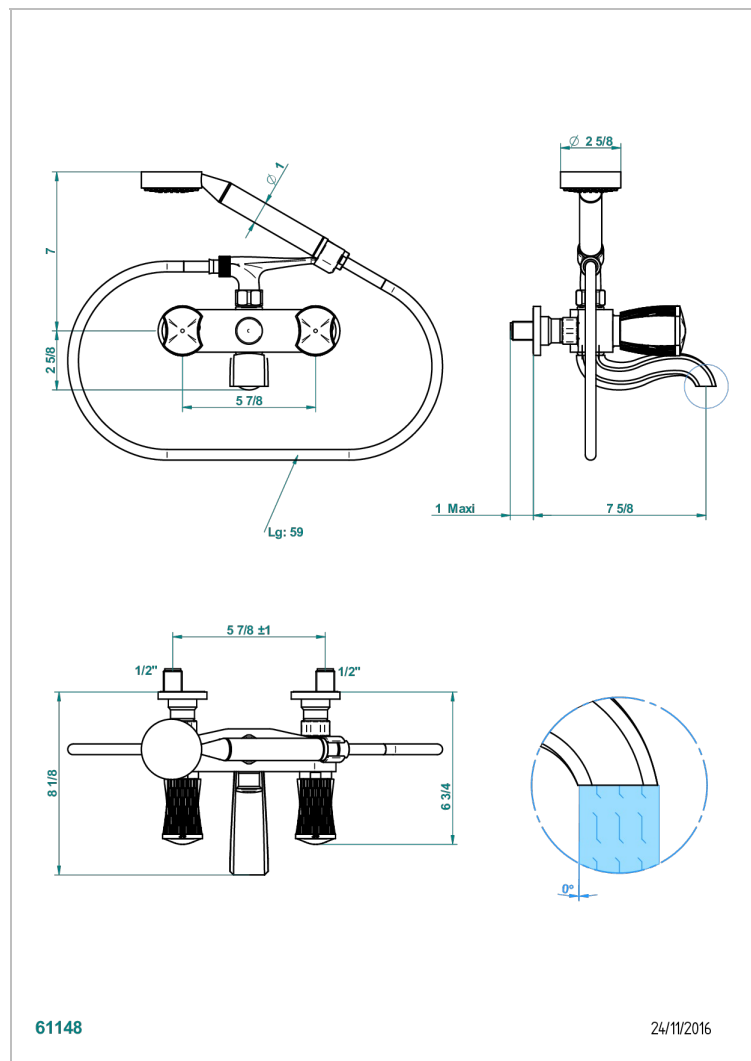

INFINI WEISSES PORZELLAN, DEKORPLATIN

U2E-13B

Aufputz-wannenfüll- und brausebatterie 1/2" zur wandmontage mit schlauch, handbrause und auflegegabel für handbrause

EIGENSCHAFTEN

- ACS : 21ACCLY033

ZERTIFIZIERUNGEN

VERFÜGBARE OBERFLÄCHEN

Altnickel - H28
Blassgold - F30
Blassgold matt unlackiert - F31
Bronze hell - D01
Chrom - A02
Chrom matt - C02

Gold - F01
Gold matt - F07
Kupfer alrotrot matt lackiert - H07
Mattschwarz keramik - D30
Nickel matt - C01
Pvd blush - H62