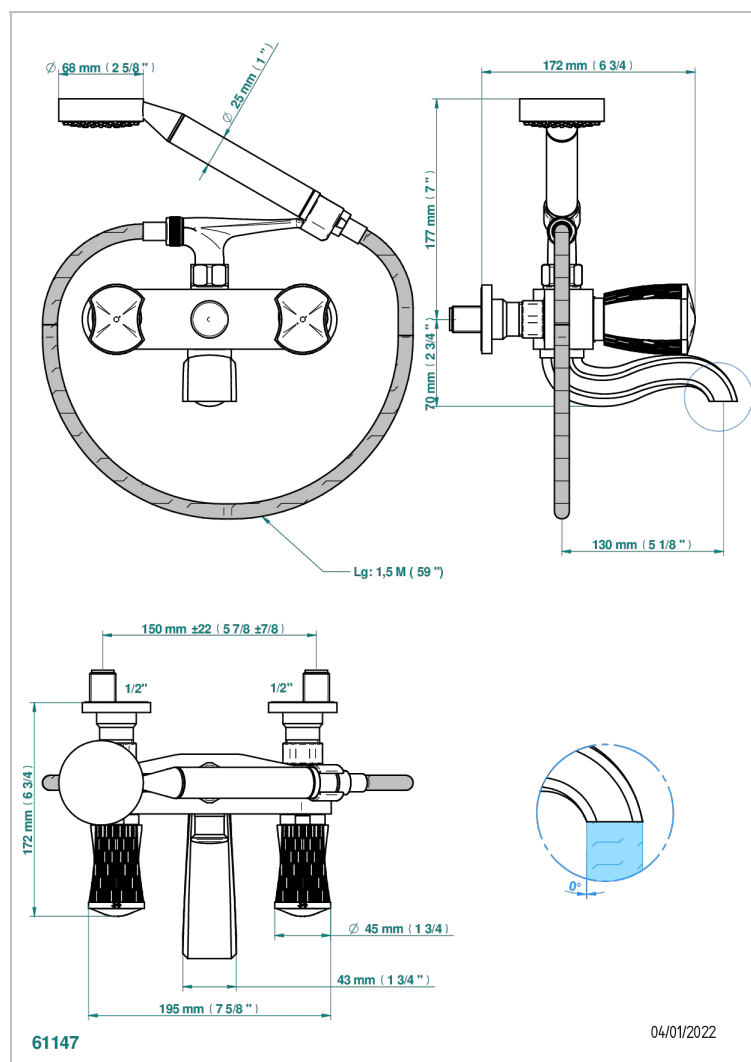

INFINI С БЕЛЫМ ФАРФОРОМ

U2D-13B

Смеситель для ванны настенный на 2 отверстия с ручным душем и шлангом - 150 мм между центрами

THG[®]
PARIS

ХАРАКТЕРИСТИКИ

- ACS : 21ACCLY033

СТАНДАРТЫ

ДОСТУПНЫЕ ВАРИАНТЫ ПОКРЫТИЙ