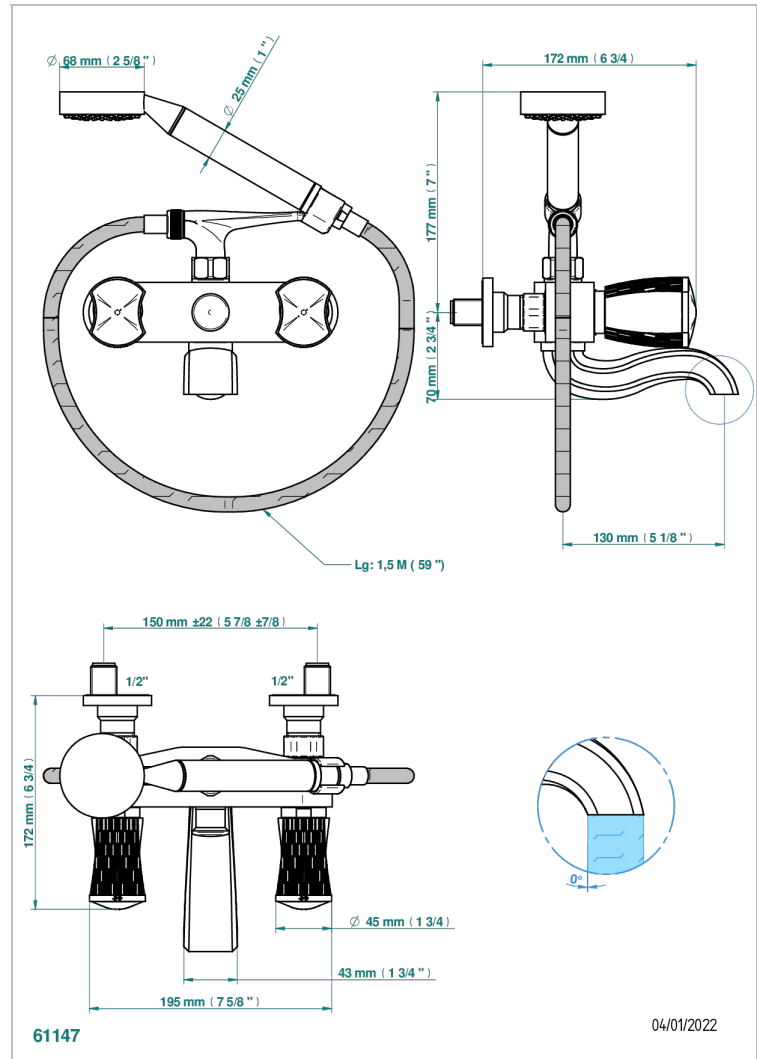

# INFINI PORCELAINE BLANCHE

U2D-13B

Mélangeur bain douche mural 1/2", avec flexible et douchette

THG<sup>®</sup>  
PARIS