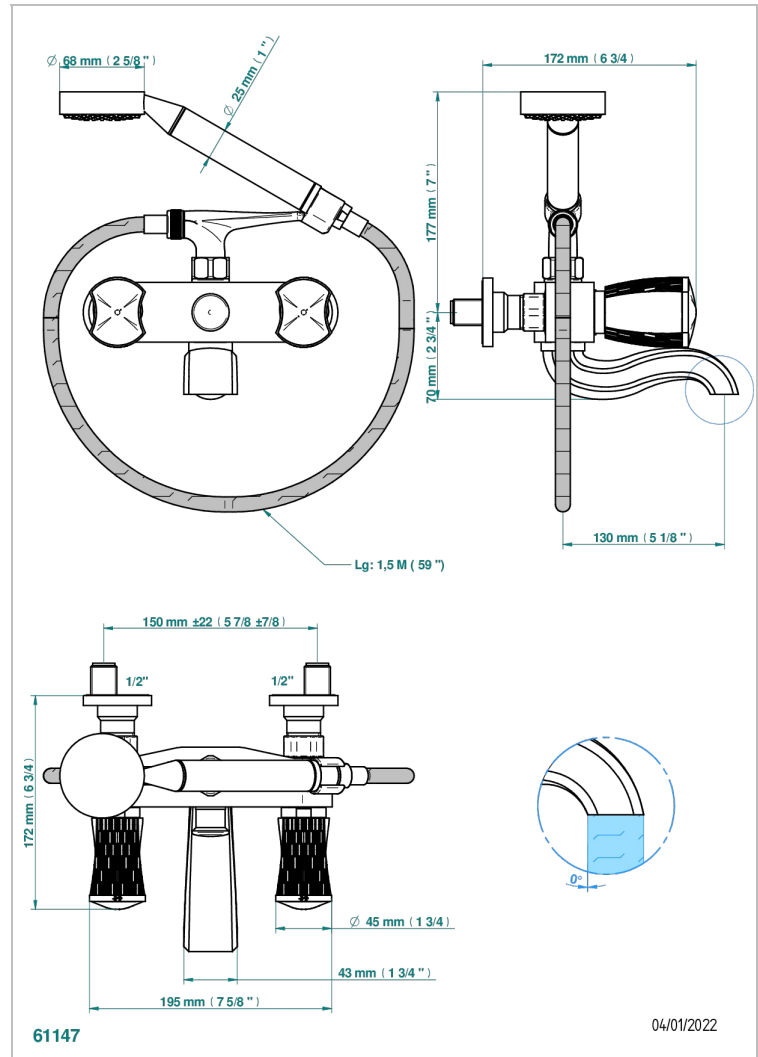

INFINI PORCELANA BLANCA

U2D-13B

Monobloc baÑo/ducha visto 1/2" con flexo y teleducha

THG[®]
PARIS

CARACTERÍSTICAS

- ACS : 21ACCLY033

ESTÁNDAR

ACABADOS DISPONIBLES