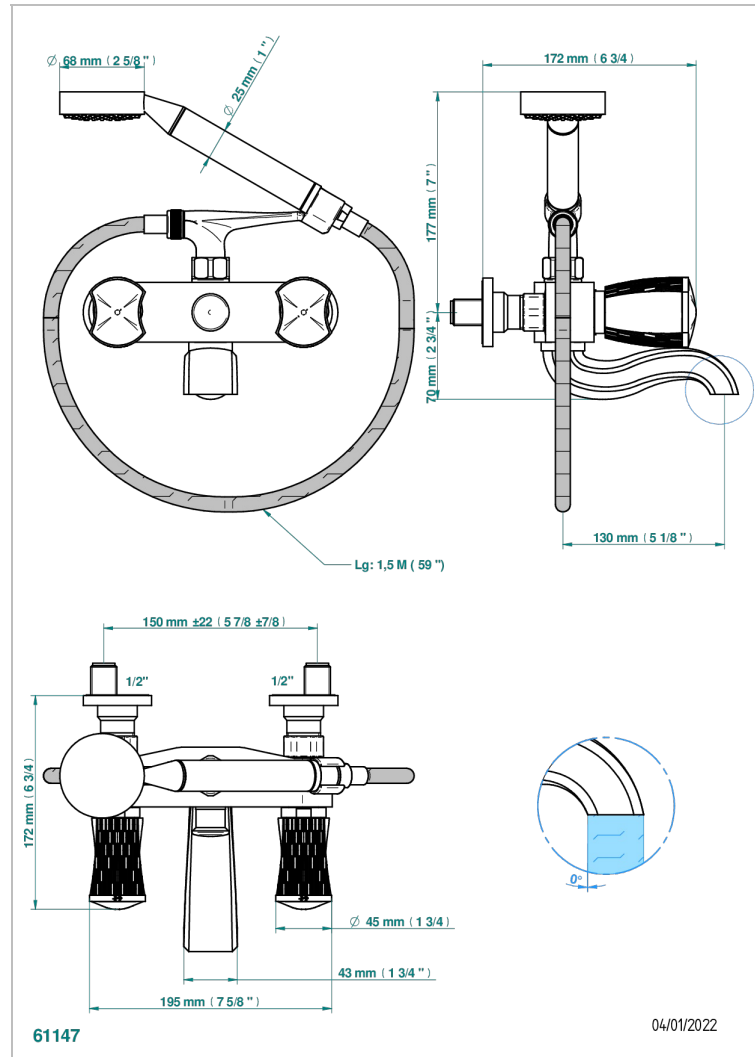

INFINI WEISSES PORZELLAN

U2D-13B

THG[®]
PARIS

Aufputz-wannenfüll- und brausebatterie 1/2" zur wandmontage mit schlauch, handbrause und auflegegabel für handbrause

EIGENSCHAFTEN

- ACS : 21ACCLY033

ZERTIFIZIERUNGEN

VERFÜGBARE OBERFLÄCHEN

Altnickel - H28
Blassgold - F30
Blassgold matt unlackiert - F31
Bronze hell - D01
Chrom - A02
Chrom matt - C02

Gold - F01
Gold matt - F07
Kupfer alrot matt lackiert - H07
Mattschwarz keramik - D30
Nickel matt - C01
Pvd blush - H62