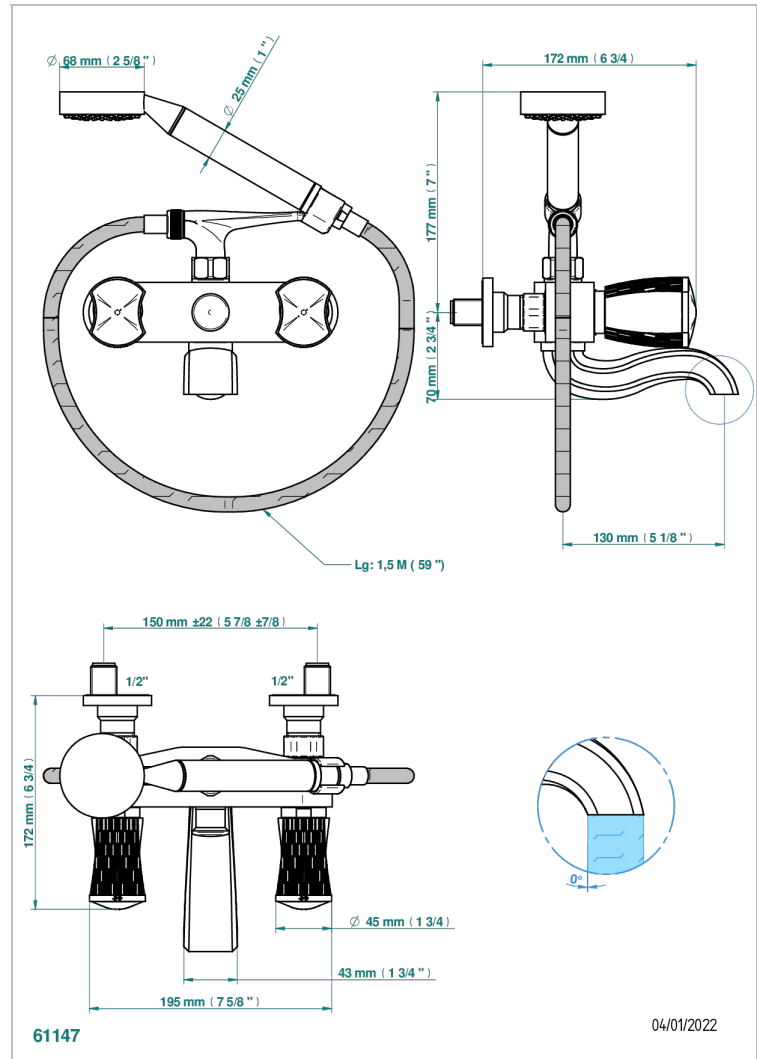

INFINI WHITE PORCELAIN

U2D-13B

壁式1/2"浴缸淋浴龙头，带软管和花洒

THG[®]
PARIS

特色

- ACS : 21ACCLY033

标准

可选饰面

哑光铬 - C02
哑光镍 - C01
复古镍 - H28
抛光金 (24K金) - F01
抛光铬 - A02
抛光镍 - B01

浅金 - F30
漆面铜 - D01