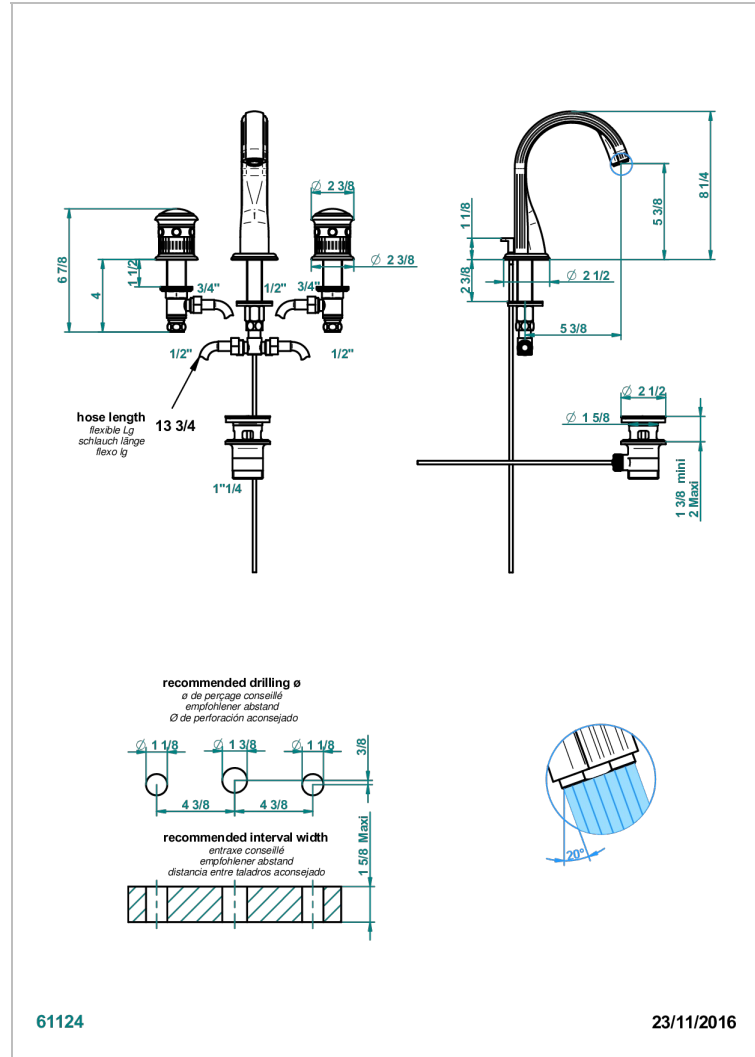

TROCADERO LAPIS LAZULI

U7B-151/W

Mélangeur de lavabo 3 trous avec vidage - certifié WRAS

THG[®]
PARIS

CARACTÉRISTIQUES

- WRAS : 1909342

CERTIFICATIONS

SPECIFICATIONS TECHNIQUES

- Recommandé : 3 bars (max. 5 bars) - Advised : 43,5 psi (max. 72 psi)
- 15 l/min à 3 bars (4 gpm at 43.5 psi)

FINITIONS DISPONIBLES

Chromé - A02
Chromé / doré - G02
Chromé mat - C02
Doré brillant - F01
Doré mat - F07
Nickel brillant - B01