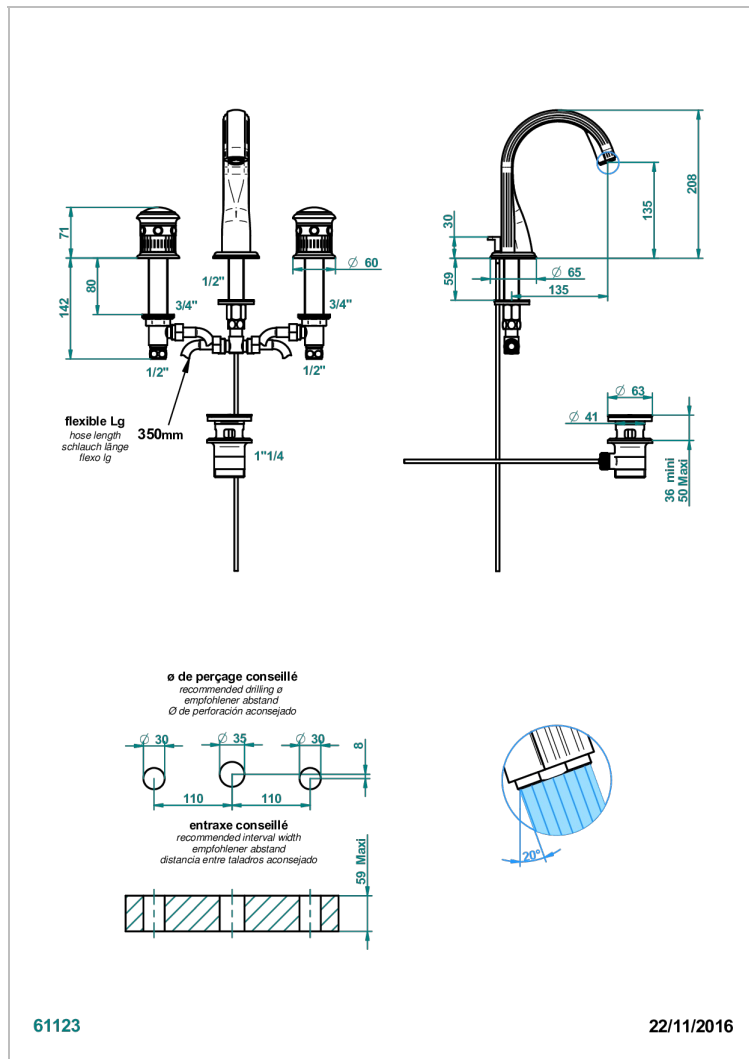

TROCADERO MALACHITE

U7A-151M/W

Mélangeur de lavabo 3 trous avec vidage - serrage marbre - certifié WRAS

THG[®]
PARIS

CARACTÉRISTIQUES

- WRAS : 1909342

CERTIFICATIONS

FINITIONS DISPONIBLES

Chromé - A02
Chromé / doré - G02
Chromé mat - C02
Doré brillant - F01
Doré mat - F07
Nickel brillant - B01

Nickel mat - C01
Noir mat céramique - D30
Or pâle - F30
Or pâle mat - F31
Pvd blush - H62
Pvd blush mat - H60

Vieux nickel - H28