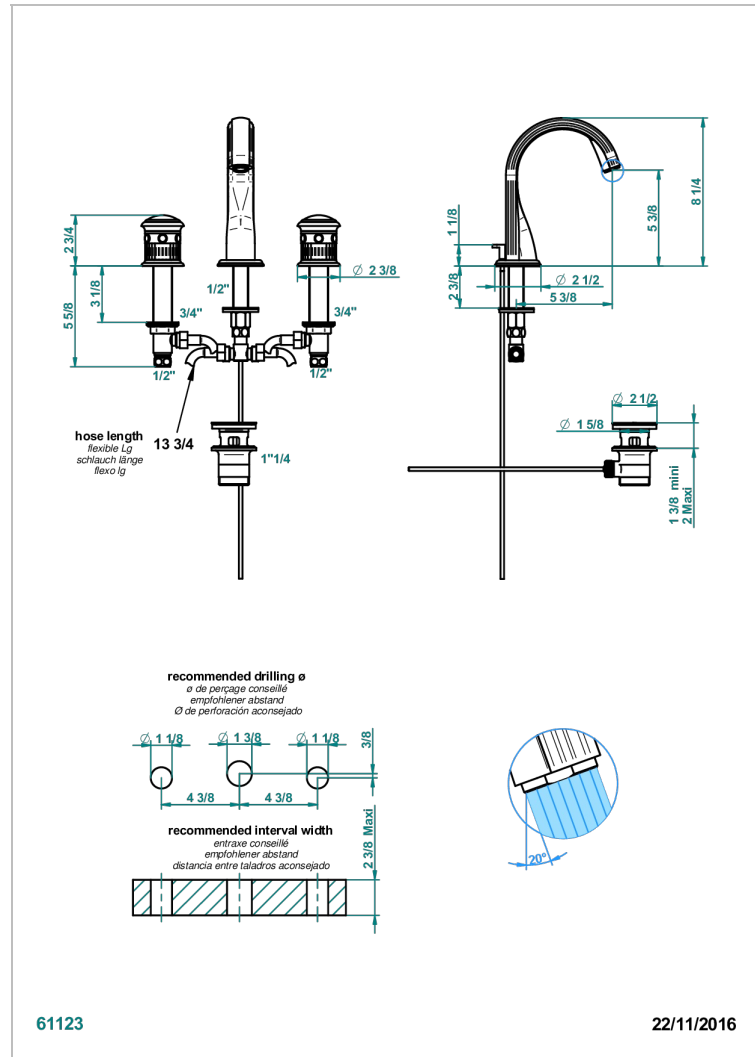

TROCADERO MALACHITE

U7A-151M/W

Mélangeur de lavabo 3 trous avec vidage - serrage marbre - certifié WRAS

THG
PARIS

CARACTÉRISTIQUES

- WRAS : 1909342

CERTIFICATIONS

FINITIONS DISPONIBLES

Vieux nickel - H28