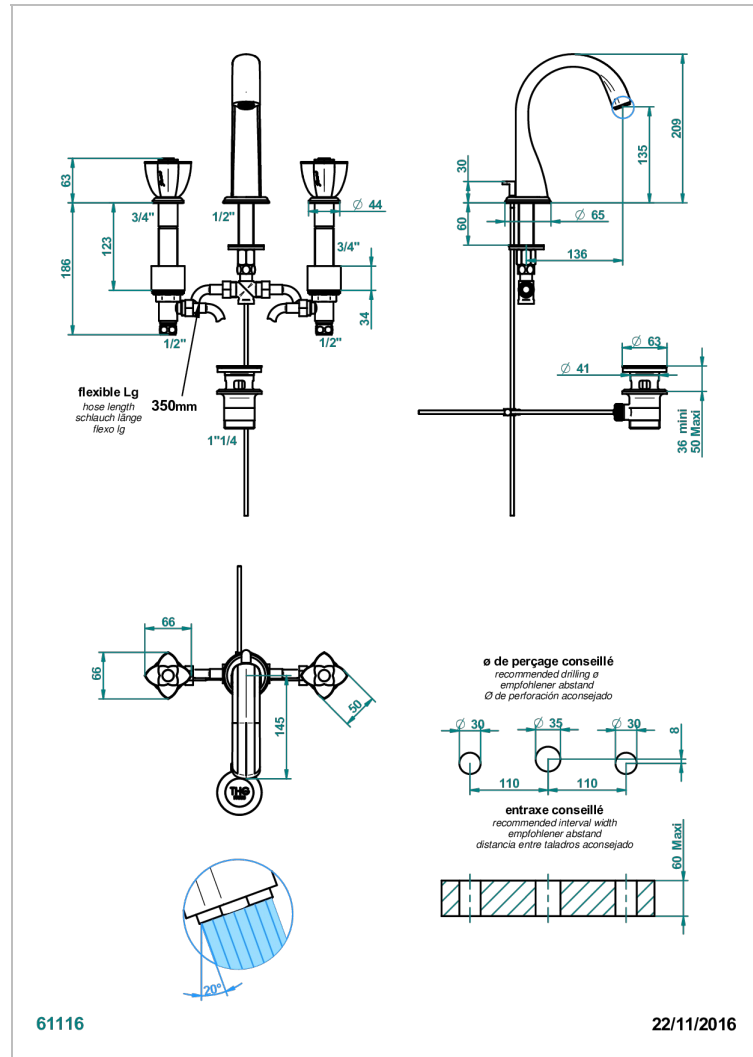

PETALE DE CRISTAL CLAIR LISERE DORE

U6E-151M/W

Mélangeur de lavabo 3 trous avec vidage - serrage marbre - certifié WRAS

THG[®]
PARIS

CARACTÉRISTIQUES

- WRAS : 1909342

CERTIFICATIONS

FINITIONS DISPONIBLES

Bronze clair - D01
Chromé - A02
Chromé / doré - G02
Chromé mat - C02
Doré brillant - F01
Doré mat - F07

Nickel brillant - B01
Nickel mat - C01
Noir mat céramique - D30
Or pâle - F30
Or pâle mat - F31
Pvd blush - H62