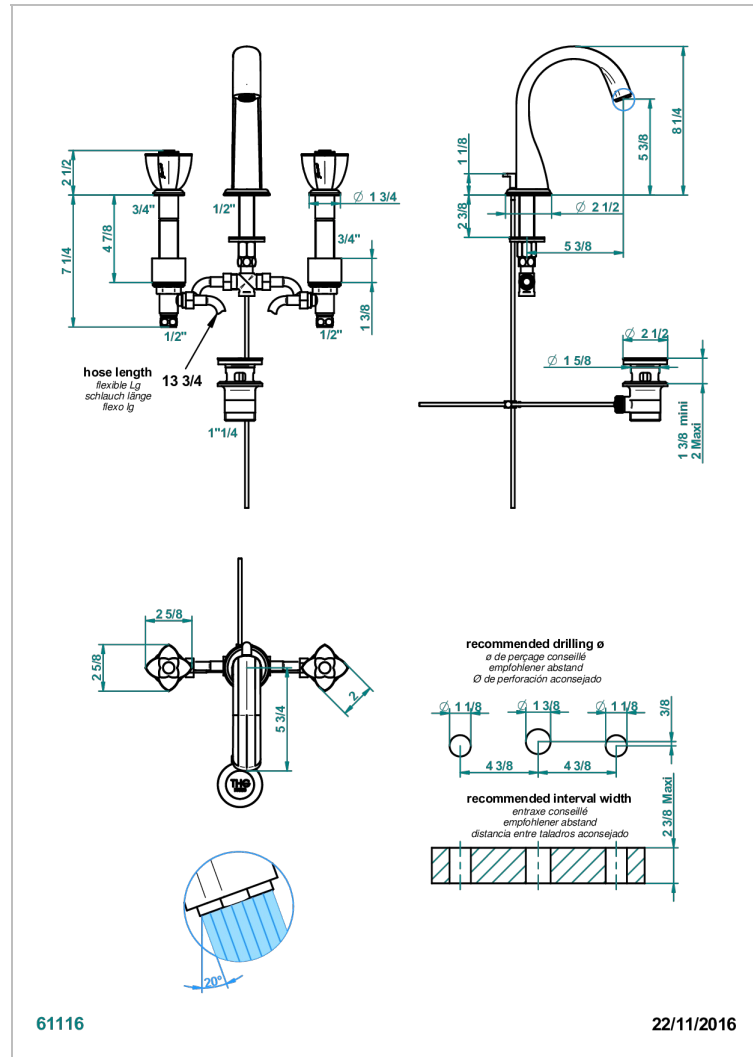

PETALE DE CRISTAL CLAIR LISERE DORE

U6E-151M/W

Mélangeur de lavabo 3 trous avec vidage - serrage marbre - certifié WRAS

THG[®]
PARIS

CARACTÉRISTIQUES

- WRAS : 1909342

CERTIFICATIONS

FINITIONS DISPONIBLES

Bronze clair - D01
Chromé - A02
Chromé / doré - G02
Chromé mat - C02
Doré brillant - F01
Doré mat - F07

Nickel brillant - B01
Nickel mat - C01
Noir mat céramique - D30
Or pâle - F30
Or pâle mat - F31
Pvd blush - H62