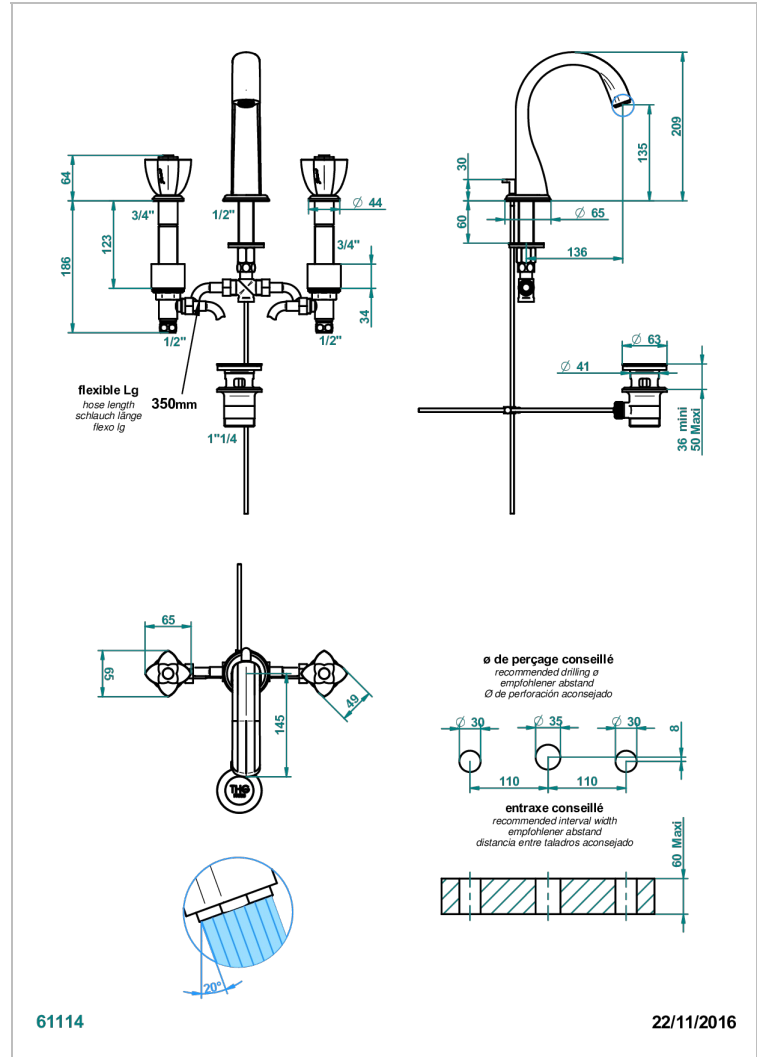

# PETALE DE CRISTAL NOIR

U6D-151M/W

Mélangeur de lavabo 3 trous avec vidage - serrage marbre - certifié WRAS

THG<sup>®</sup>  
PARIS

## CARACTÉRISTIQUES

- WRAS : 1909342