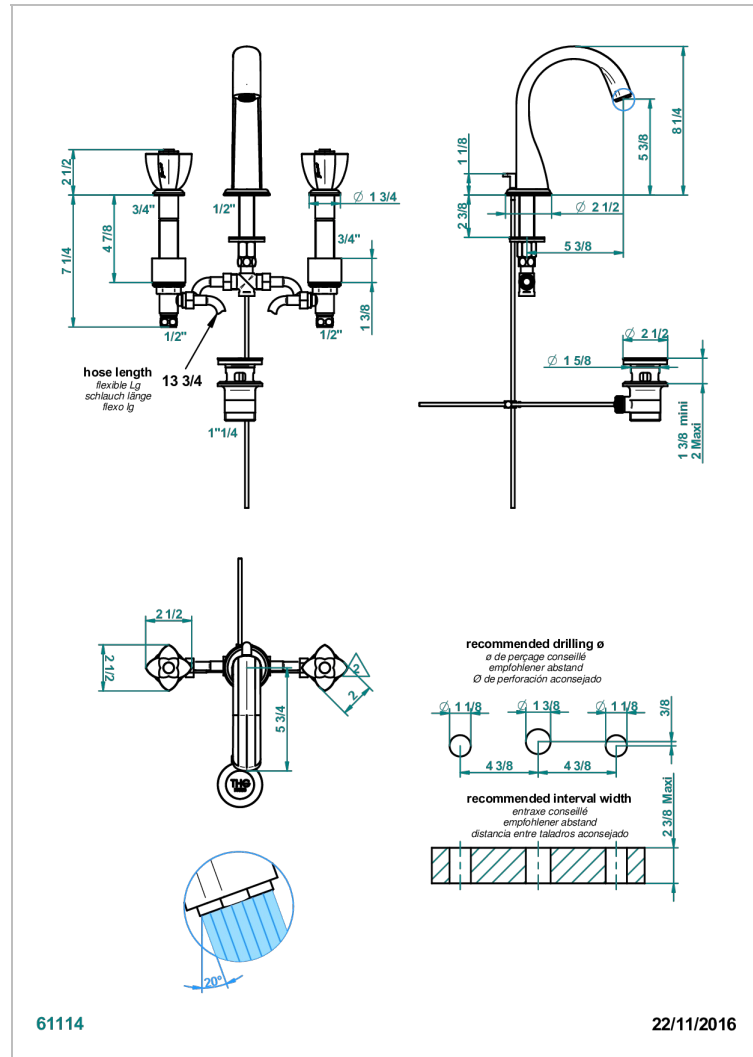

# PETALE DE CRISTAL NOIR

U6D-151M/W

Mélangeur de lavabo 3 trous avec vidage - serrage marbre - certifié WRAS

THG<sup>®</sup>  
PARIS

## CARACTÉRISTIQUES

- WRAS : 1909342