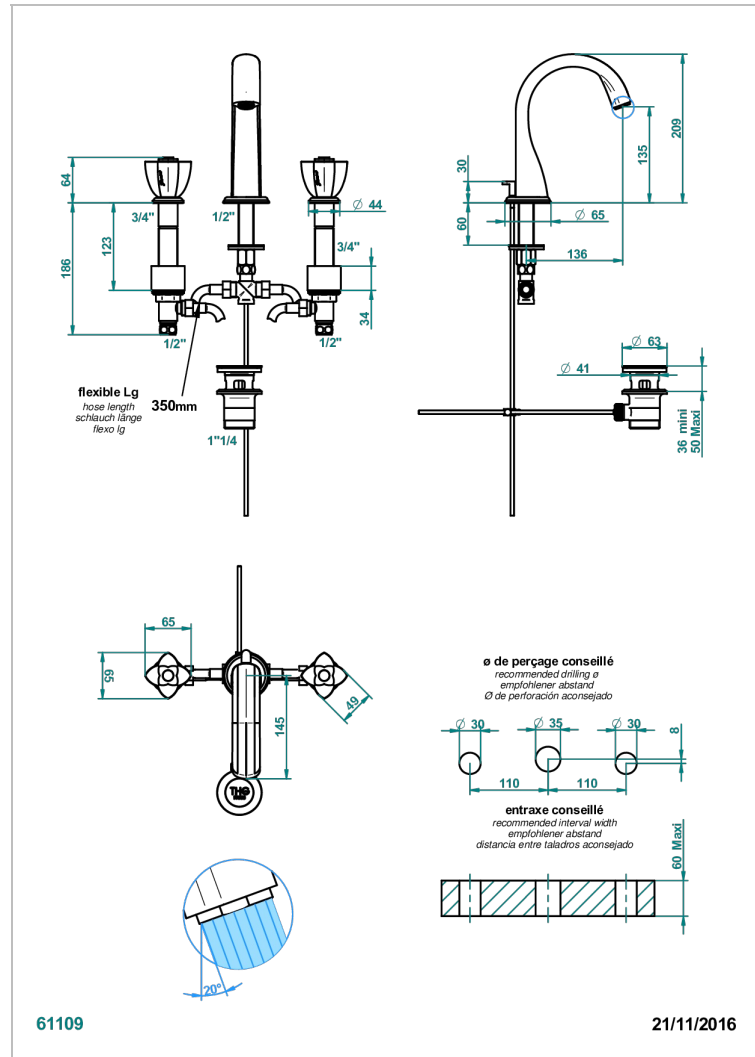

PETALE DE CRISTAL ROUGE

U6C-151M/W

Mélangeur de lavabo 3 trous avec vidage - serrage marbre - certifié WRAS

THG[®]
PARIS

CARACTÉRISTIQUES

- WRAS : 1909342

CERTIFICATIONS

FINITIONS DISPONIBLES

Bronze clair - D01
Chromé - A02
Chromé / doré - G02
Chromé mat - C02
Doré brillant - F01
Doré mat - F07

Nickel brillant - B01
Nickel mat - C01
Noir mat céramique - D30
Or pâle - F30
Or pâle mat - F31
Pvd blush - H62