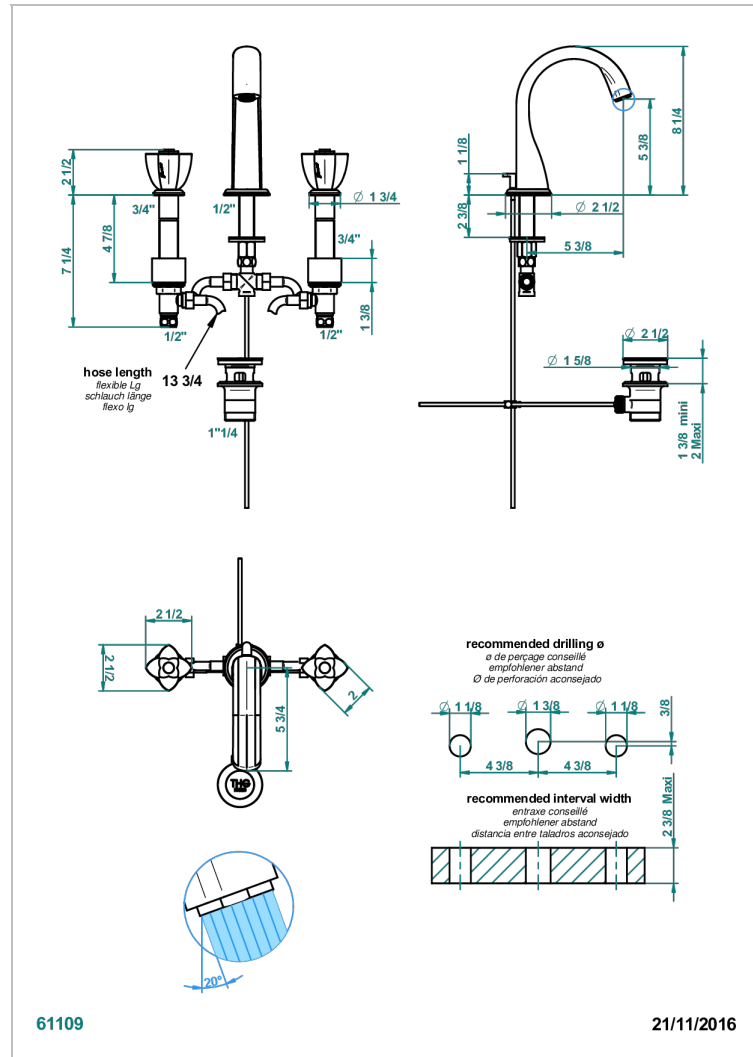

PETALE DE CRISTAL ROUGE

U6C-151M/W

Mélangeur de lavabo 3 trous avec vidage - serrage marbre - certifié WRAS

THG[®]
PARIS

CARACTÉRISTIQUES

- WRAS : 1909342

CERTIFICATIONS

FINITIONS DISPONIBLES

Bronze clair - D01
Chromé - A02
Chromé / doré - G02
Chromé mat - C02
Doré brillant - F01
Doré mat - F07

Nickel brillant - B01
Nickel mat - C01
Noir mat céramique - D30
Or pâle - F30
Or pâle mat - F31
Pvd blush - H62