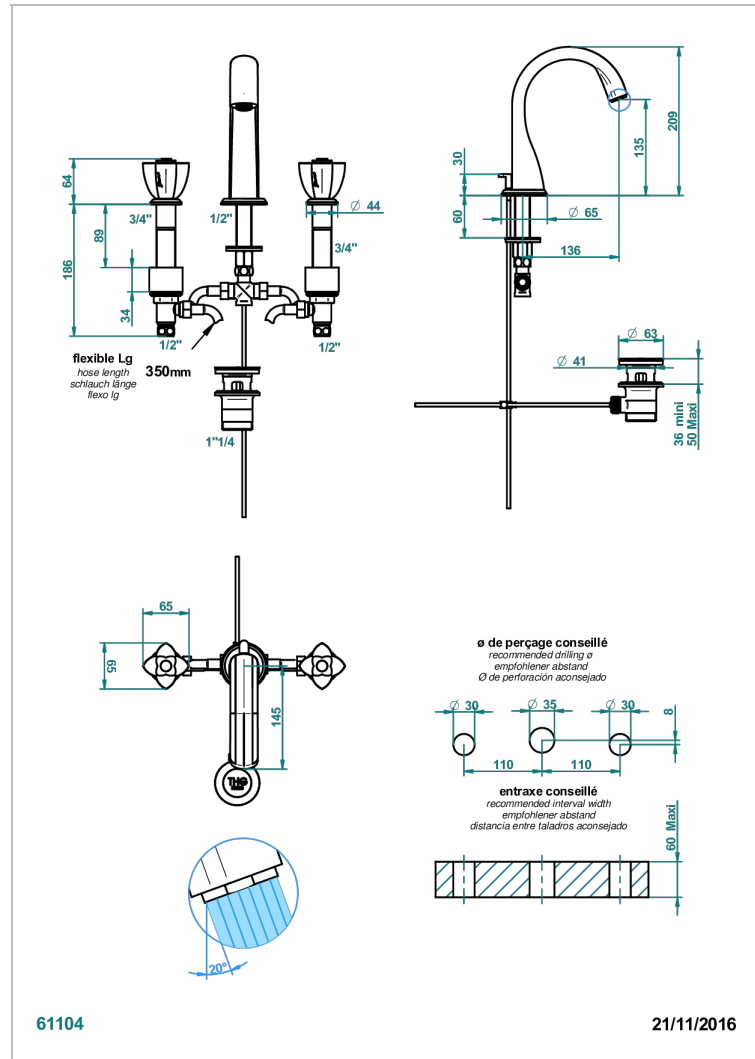

PETALE DE CRISTAL BLEU

U6B-151M/W

Mélangeur de lavabo 3 trous avec vidage - serrage marbre - certifié WRAS

THG[®]
PARIS

CARACTÉRISTIQUES

- WRAS : 1909342

CERTIFICATIONS

FINITIONS DISPONIBLES

Bronze clair - D01
Chromé - A02
Chromé / doré - G02
Chromé mat - C02
Doré brillant - F01
Doré mat - F07

Nickel brillant - B01
Nickel mat - C01
Noir mat céramique - D30
Or pâle - F30
Or pâle mat - F31
Pvd blush - H62