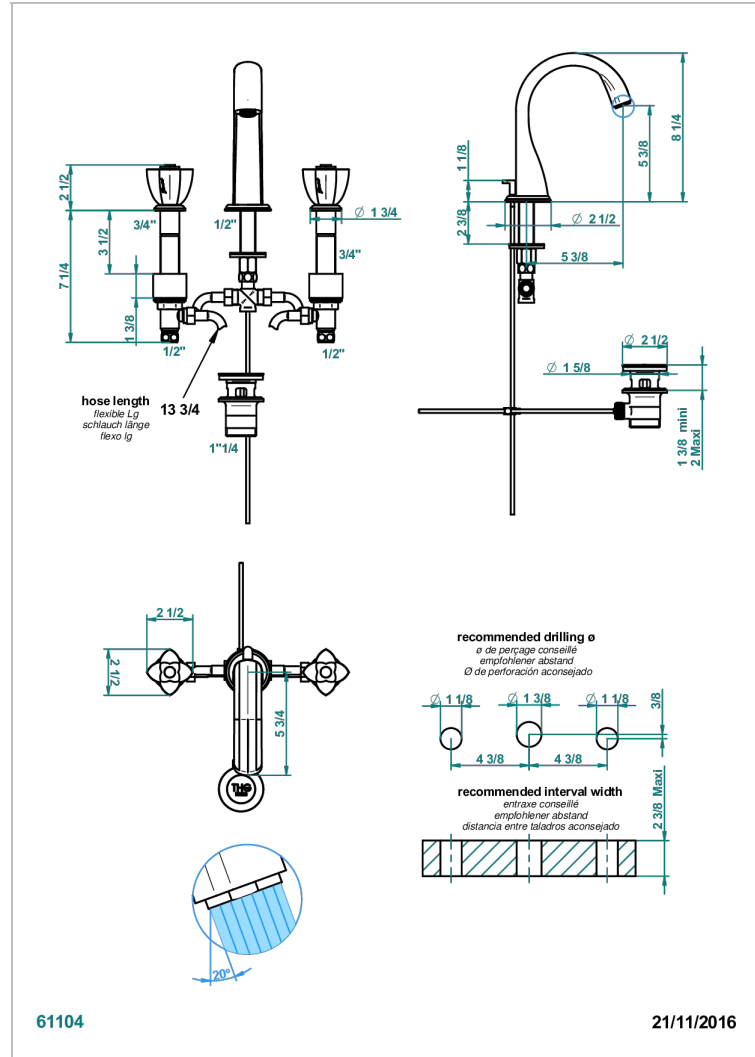

PETALE DE CRISTAL BLEU

U6B-151M/W

Mélangeur de lavabo 3 trous avec vidage - serrage marbre - certifié WRAS

THG[®]
PARIS

CARACTÉRISTIQUES

- WRAS : 1909342

CERTIFICATIONS

FINITIONS DISPONIBLES

Bronze clair - D01
Chromé - A02
Chromé / doré - G02
Chromé mat - C02
Doré brillant - F01
Doré mat - F07

Nickel brillant - B01
Nickel mat - C01
Noir mat céramique - D30
Or pâle - F30
Or pâle mat - F31
Pvd blush - H62