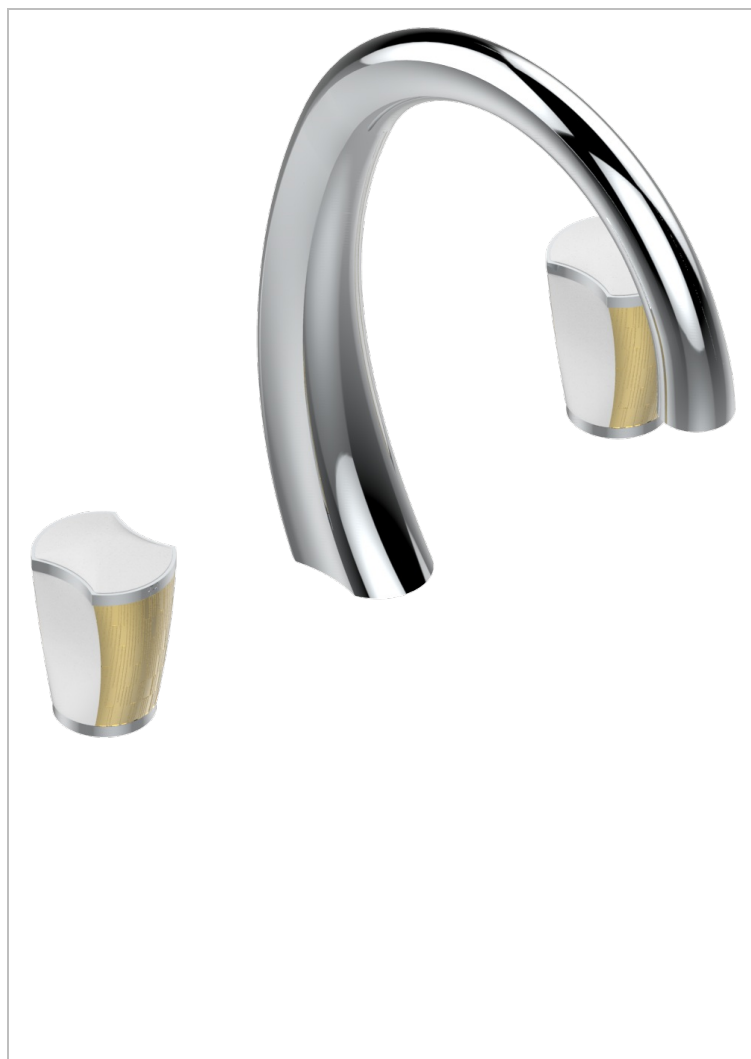

# INFINI PORCELAINE BLANCHE DECOR OR

U2F-25SGUS

Mélangeur de bain simple sur gorge avec bec super goliath - standard américain -

## CARACTÉRISTIQUES

- Infini Porcelaine blanche décor or
- Mélangeur de bain simple sur gorge avec bec super goliath - standard américain -

## FINITIONS DISPONIBLES

Bronze clair - D01  
Chromé - A02  
Chromé mat - C02  
Doré brillant - F01  
Doré mat - F07  
Nickel brillant - B01

Nickel mat - C01  
Noir mat céramique - D30  
Or pâle - F30  
Or pâle mat - F31  
Pvd blush - H62  
Pvd blush mat - H60

Vieux cuivre rouge mat - H07  
Vieux nickel - H28