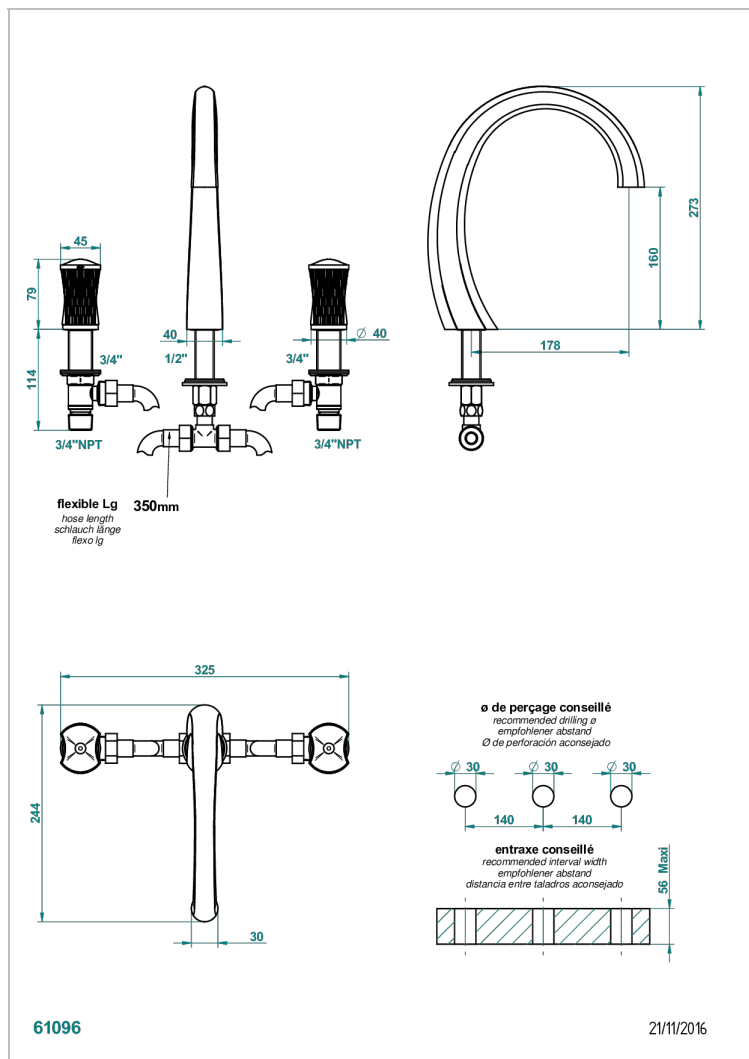

# INFINI PORCELAINE BLANCHE DECOR OR

U2F-25SGUS

Mélangeur de bain simple sur gorge avec bec super goliath - standard américain -

## CARACTÉRISTIQUES

- Infini Porcelaine blanche décor or
- Mélangeur de bain simple sur gorge avec bec super goliath - standard américain -