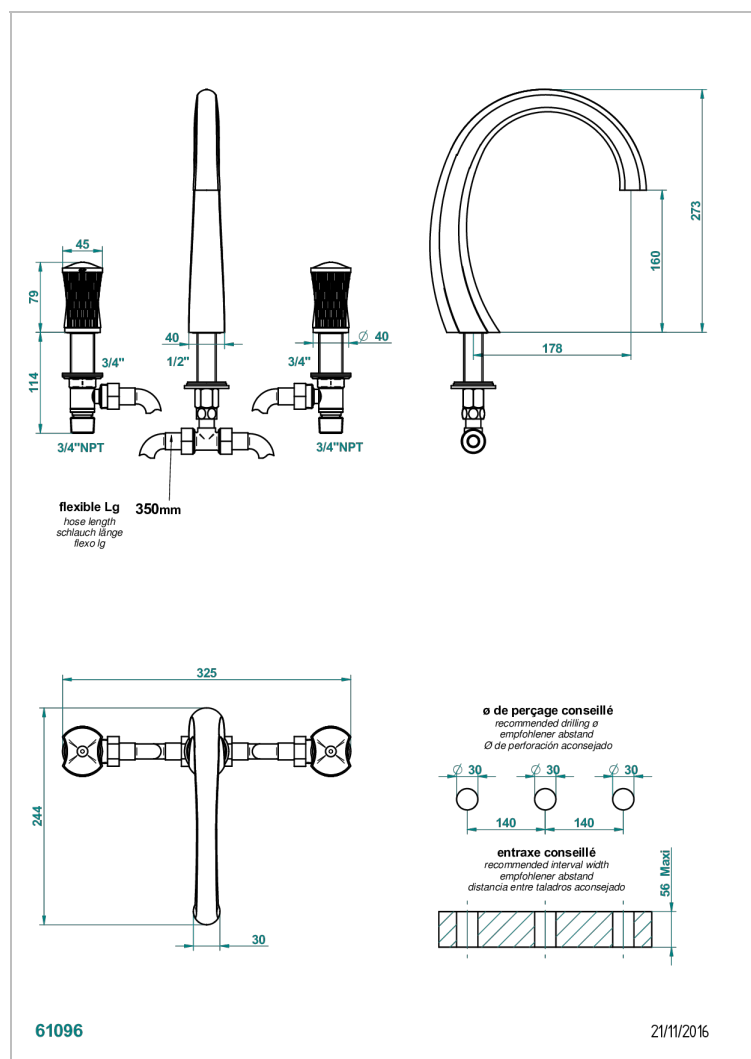

INFINI PORCELAINE BLANCHE DECOR OR

U2F-25SG

Mélangeur de bain simple sur gorge avec bec super goliath

CARACTÉRISTIQUES

- ACS : 18ACCLY403
- NF : NF EN 200 - IID/A - Chrome

CERTIFICATIONS

FINITIONS DISPONIBLES