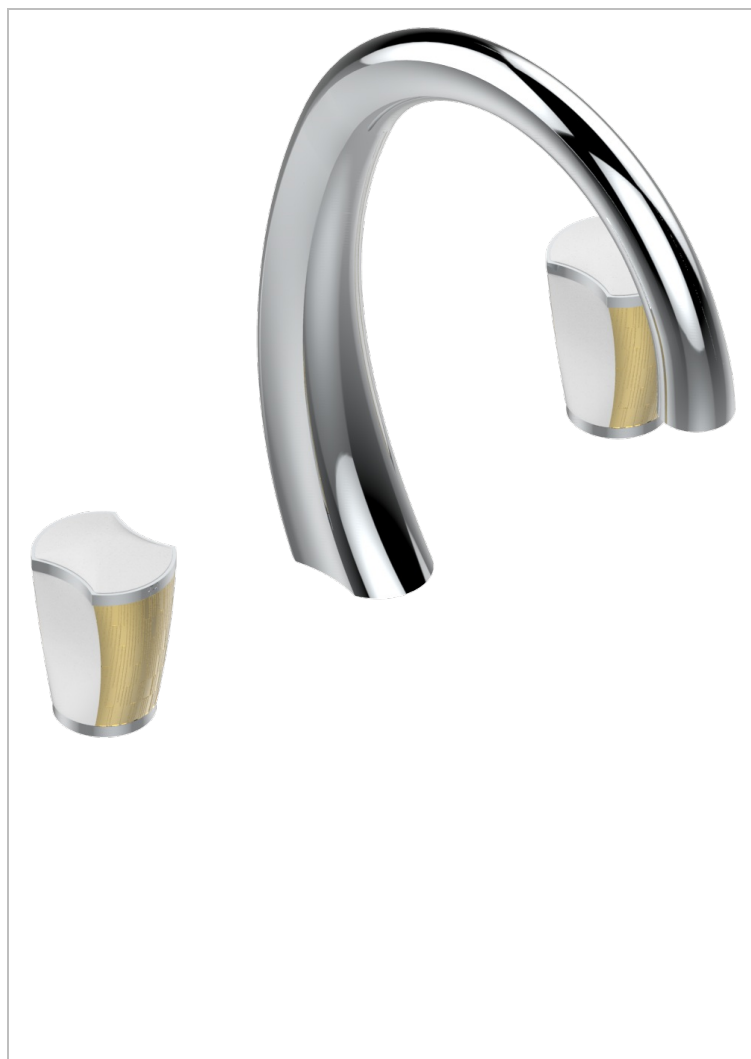

INFINI PORCELAINE BLANCHE DECOR OR

U2F-25SG

Mélangeur de bain simple sur gorge avec bec super goliath

CARACTÉRISTIQUES

- ACS : 18ACCLY403
- NF : NF EN 200 - IID/A - Chrome

CERTIFICATIONS

FINITIONS DISPONIBLES

Bronze clair - D01
Chromé - A02
Chromé mat - C02
Doré brillant - F01
Doré mat - F07
Nickel brillant - B01

Nickel mat - C01
Noir mat céramique - D30
Or pâle - F30
Or pâle mat - F31
Pvd blush - H62
Pvd blush mat - H60

Vieux cuivre rouge mat - H07
Vieux nickel - H28