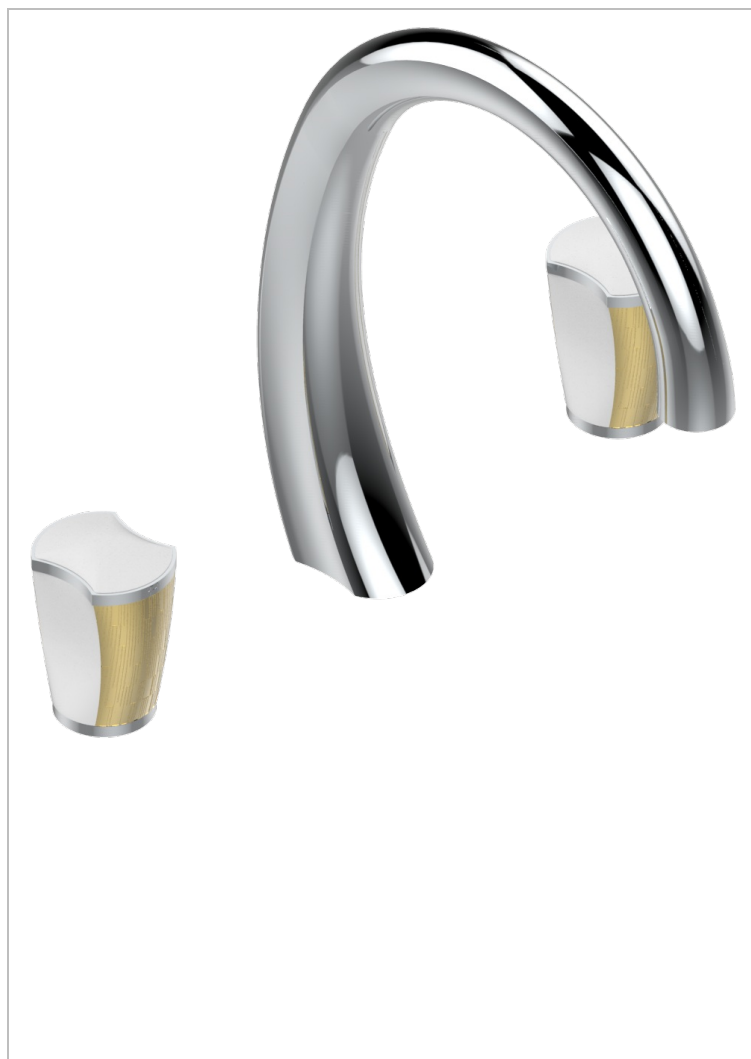

INFINI WHITE PORCELAIN WITH GOLD DECOR

THG[®]
PARIS

U2F-25SG

Batería 3 agujeros de bañera, caño super goliath

CARACTERÍSTICAS

- ACS : 18ACCLY403
- NF : NF EN 200 - IID/A - Chrome

ESTÁNDAR

ACABADOS DISPONIBLES

Bronce claro - D01
Cerámica negra mate - D30
Cobre viejo mate - H07
Cromo - A02
Cromo mate - C02
Dorado - F01

Dorado mate - F07
Dorado pálido - F30
Dorado pálido mate (sin barniz) - F31
Níquel - B01
Níquel mate - C01
Níquel viejo - H28

Pvd blush - H62
Pvd blush mate - H60
Pvd color latón - H49
Pvd color latón mate - H50
Pvd color níquel - H55
Pvd color níquel mate - H56

Pvd color oro - H52
Pvd color oro mate - H53
Pvd grafito - H64
Pvd grafito mate - H65
Pvd marrón bronce - F33
Pvd marrón bronce mate - F34