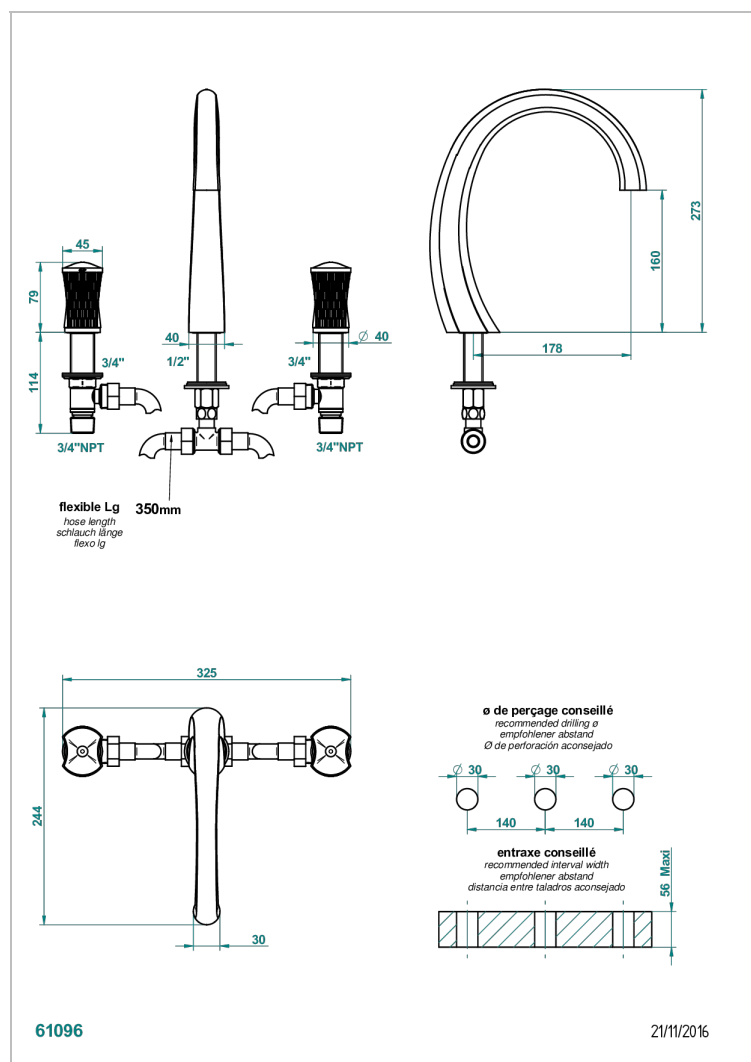

INFINI WHITE PORCELAIN WITH GOLD DECOR

THG[®]
PARIS

U2F-25SG

Batería 3 agujeros de bañera, caño super goliath

CARACTERÍSTICAS

- ACS : 18ACCLY403
- NF : NF EN 200 - IID/A - Chrome

ESTÁNDAR

ACABADOS DISPONIBLES