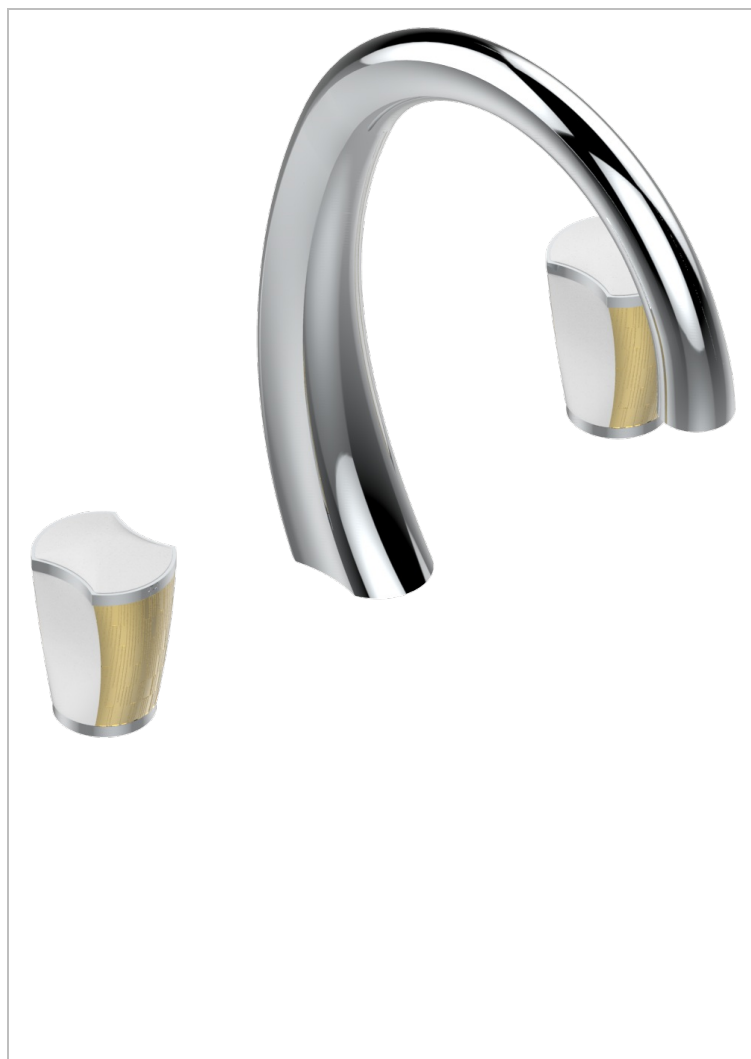

INFINI PORCELAINE BLANCHE DECOR OR

THG[®]
PARIS

U2F-25SG

Mélangeur de bain simple sur gorge avec bec super goliath

CARACTÉRISTIQUES

- ACS : 18ACCLY403
- NF : NF EN 200 - IID/A - Chrome

CERTIFICATIONS

FINITIONS DISPONIBLES

Bronze clair - D01
Chromé - A02
Chromé mat - C02
Doré brillant - F01
Doré mat - F07
Nickel brillant - B01

Nickel mat - C01
Noir mat céramique - D30
Or pâle - F30
Or pâle mat - F31
Pvd blush - H62
Pvd blush mat - H60

Vieux cuivre rouge mat - H07
Vieux nickel - H28