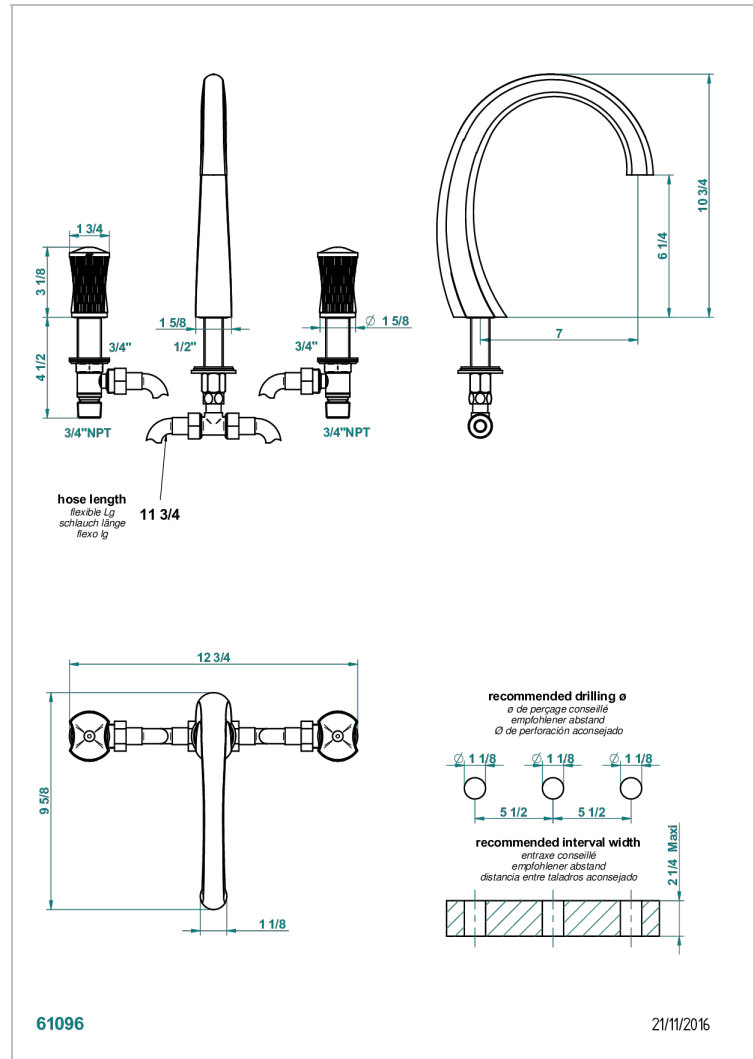

# INFINI WHITE PORCELAIN WITH GOLD DECOR

U2F-25SG

Batería 3 agujeros de bañera, caño super goliath

## CARACTERÍSTICAS

- ACS : 18ACCLY403
- NF : NF EN 200 - IID/A - Chrome