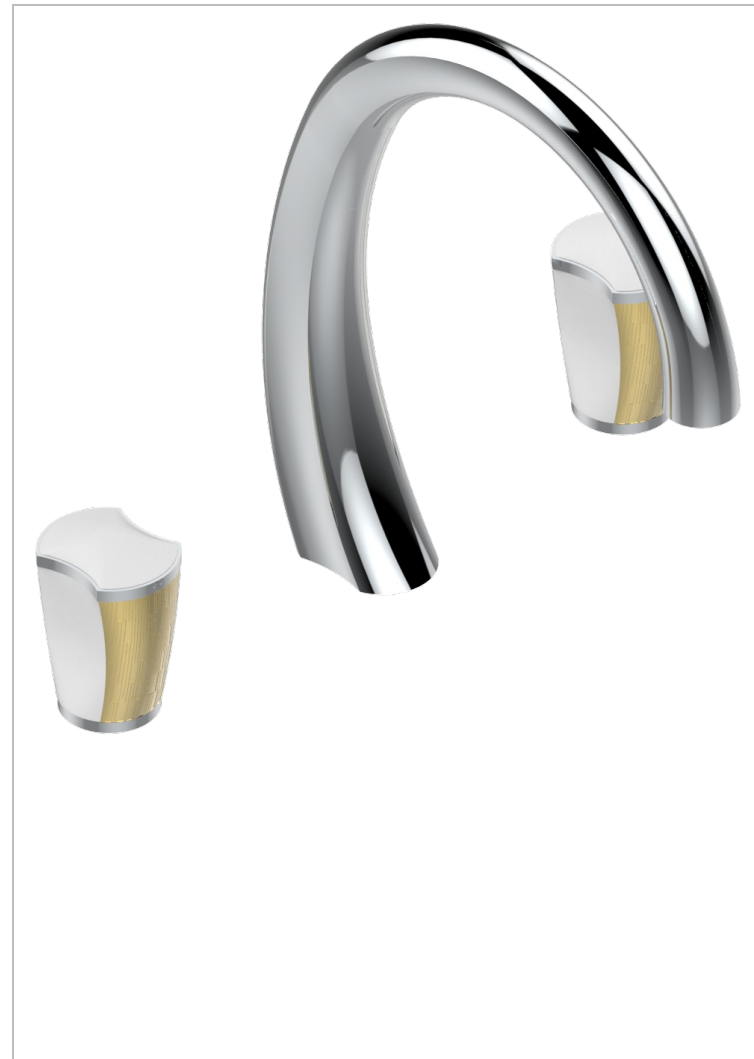

# INFINI WHITE PORCELAIN WITH GOLD DECOR

U2F-25SG

Batería 3 agujeros de bañera, caño super goliath

## CARACTERÍSTICAS

- ACS : 18ACCLY403
- NF : NF EN 200 - IID/A - Chrome

## ACABADOS DISPONIBLES

Bronce claro - D01  
Cerámica negra mate - D30  
Cobre viejo mate - H07  
Cromo - A02  
Cromo mate - C02  
Dorado - F01

Dorado mate - F07  
Dorado pálido - F30  
Dorado pálido mate (sin barniz) - F31  
Níquel - B01  
Níquel mate - C01  
Níquel viejo - H28