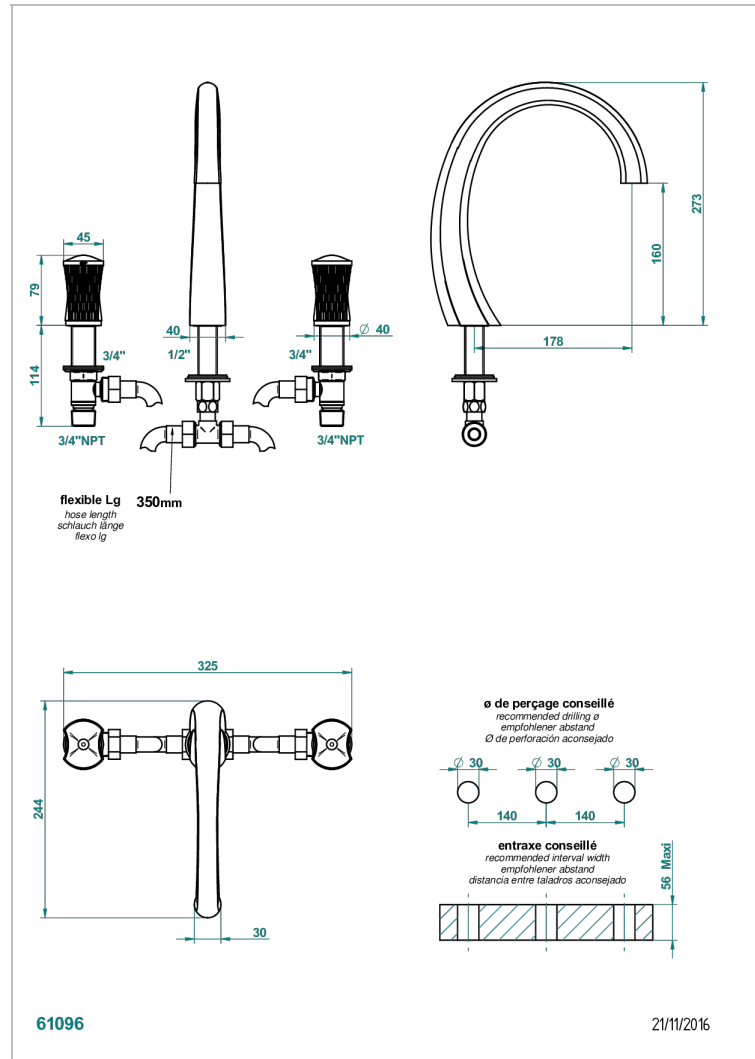

# INFINI БЕЛЫЙ ФАРФОР С ЗОЛОТЫМ ДЕКОРОМ

U2F-25SG

Смеситель для ванны на 3 отверстия устанавливаемый на борту - излив СУПЕР ГОЛИАФ

THG<sup>®</sup>  
PARIS