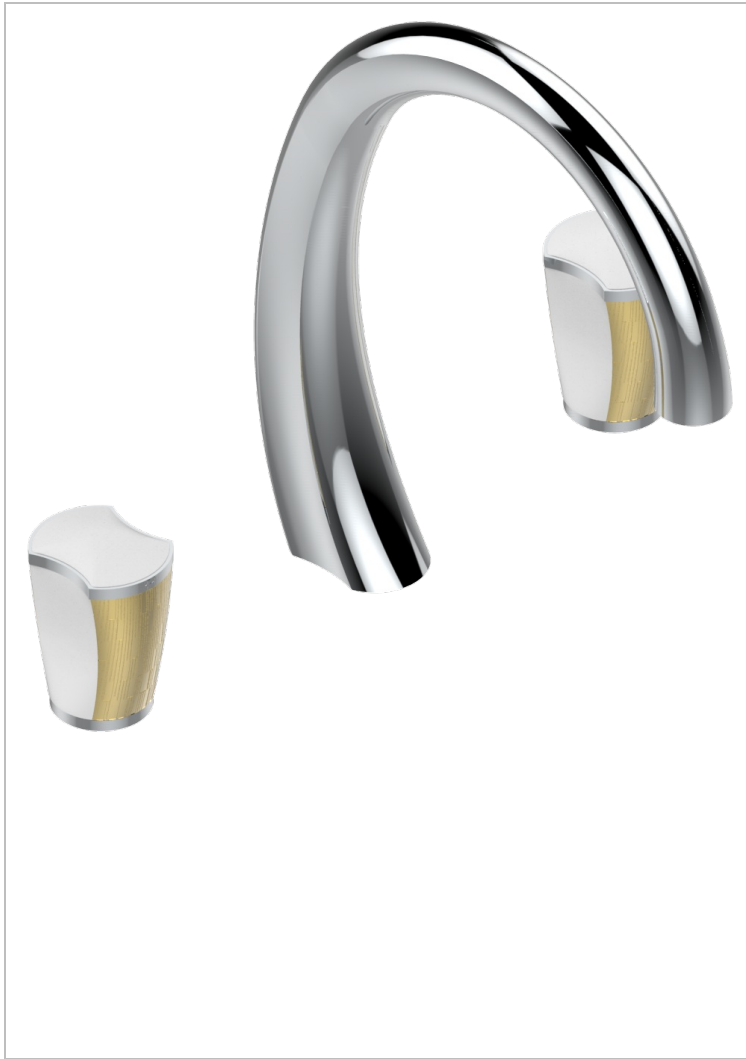

# INFINI БЕЛЫЙ ФАРФОР С ЗОЛОТЫМ ДЕКОРОМ

U2F-25SG

Смеситель для ванны на 3 отверстия устанавливаемый на борту - излив СУПЕР ГОЛИАФ

THG<sup>®</sup>  
PARIS

## ХАРАКТЕРИСТИКИ

- ACS : 18ACCLY403
- NF : NF EN 200 - IID/A - Chrome

## ДОСТУПНЫЕ ВАРИАНТЫ ПОКРЫТИЙ

Black ceram - D30  
Blush PVD - H62  
Graphite PVD - H64  
Matt Umber PVD - H67  
Matt blush PVD - H60  
Matt graphite PVD - H65

Umber PVD - H66  
Бронза - D01  
Золото - F01  
Матовая красная старинная медь - H07  
Матовое золото - F07  
Матовое светлое золото - F31

Состаренный никель - H28  
Хром - A02