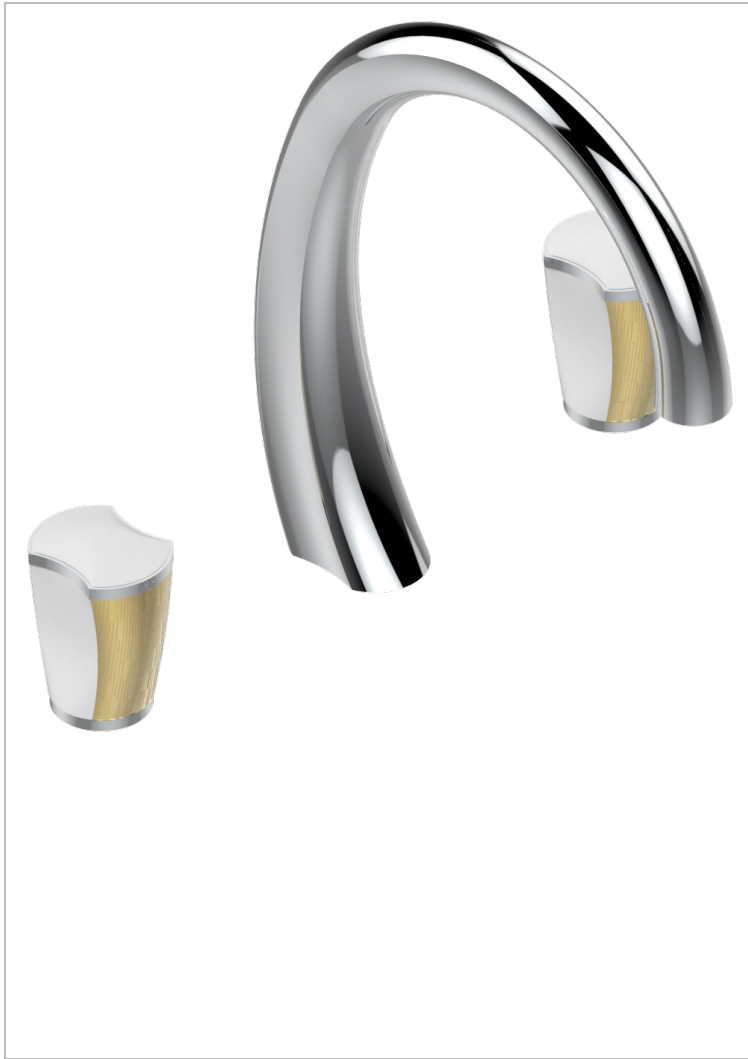

INFINI PORCELAINE BLANCHE DECOR OR

U2F-25SG

Mélangeur de bain simple sur gorge avec bec super goliath

CARACTÉRISTIQUES

- ACS : 18ACCLY403
- NF : NF EN 200 - IID/A - Chrome

CERTIFICATIONS

FINITIONS DISPONIBLES

Bronze clair - D01
Chromé - A02
Chromé mat - C02
Doré brillant - F01
Doré mat - F07
Nickel brillant - B01

Nickel mat - C01
Noir mat céramique - D30
Or pâle - F30
Or pâle mat - F31
Pvd blush - H62
Pvd blush mat - H60

Vieux cuivre rouge mat - H07
Vieux nickel - H28