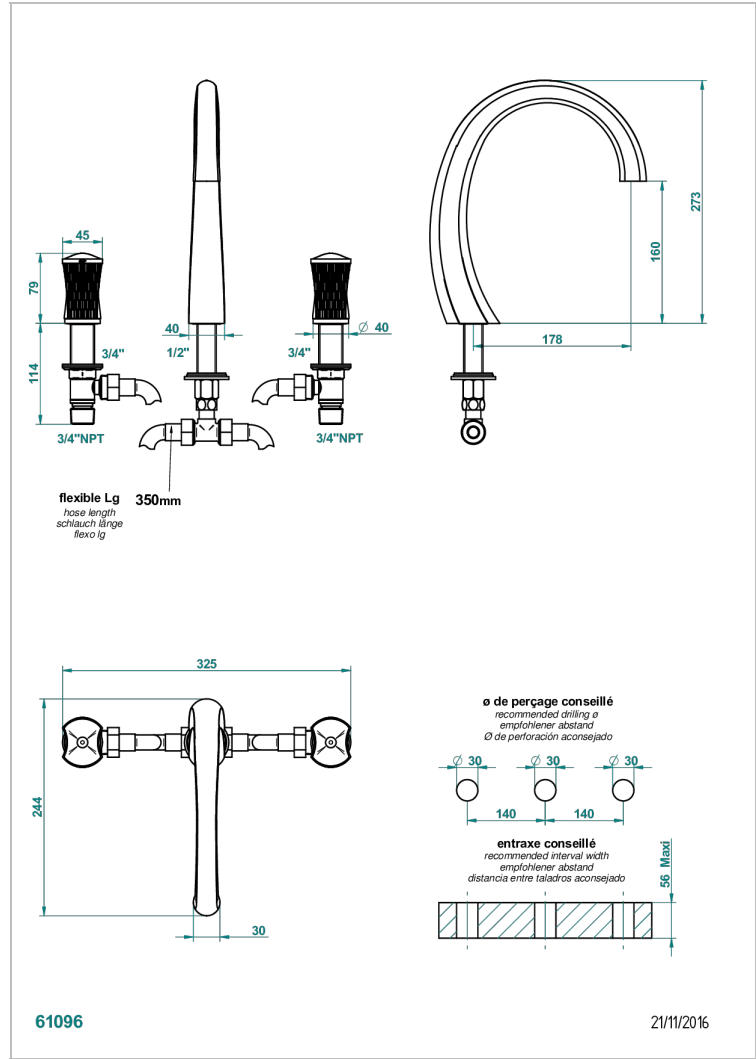

INFINI PORCELAINE BLANCHE DECOR OR

U2F-25SG

Mélangeur de bain simple sur gorge avec bec super goliath

CARACTÉRISTIQUES

- ACS : 18ACCLY403
- NF : NF EN 200 - IID/A - Chrome

CERTIFICATIONS

FINITIONS DISPONIBLES

Vieux cuivre rouge mat - H07
Vieux nickel - H28