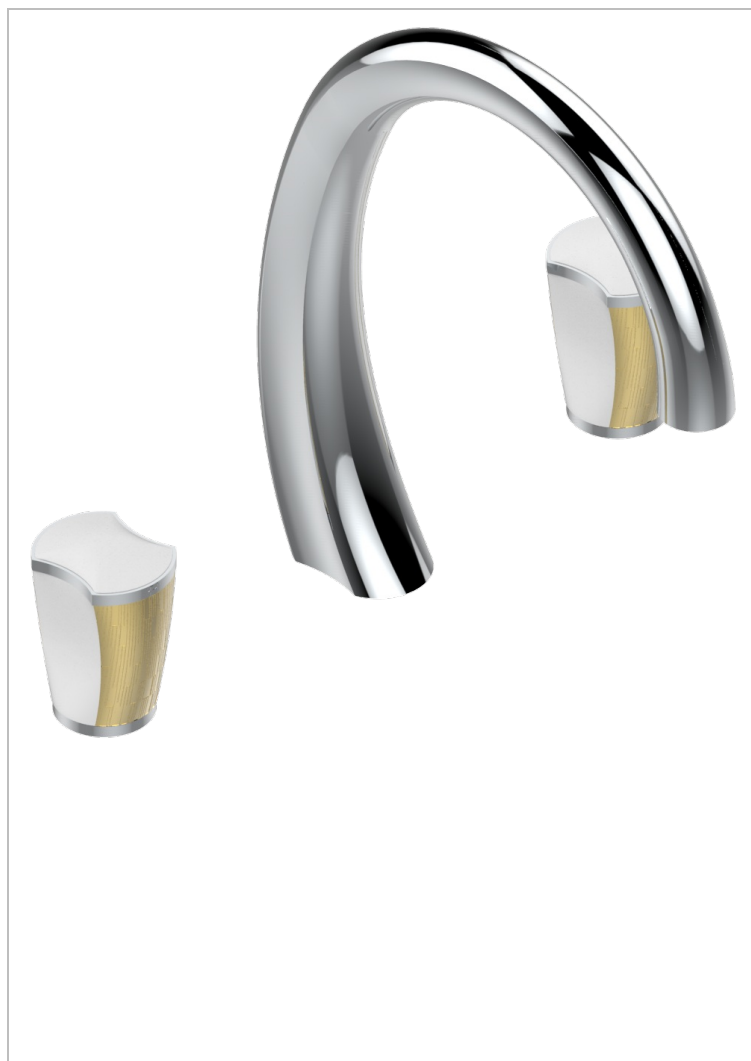

INFINI WEISSES PORZELLAN, DEKOR GOLD

THG[®]
PARIS

U2F-25SG

3 Loch- Wannenfüllbatterie zur Standmontage, Super Goliath Auslauf

EIGENSCHAFTEN

- ACS : 18ACCLY403
- NF : NF EN 200 - IID/A - Chrome

ZERTIFIZIERUNGEN

VERFÜGBARE OBERFLÄCHEN

Altnickel - H28
Blassgold - F30
Blassgold matt unlackiert - F31
Bronze hell - D01
Chrom - A02
Chrom matt - C02

Gold - F01
Gold matt - F07
Kupfer alrot matt lackiert - H07
Mattschwarz keramik - D30
Nickel matt - C01
Pvd blush - H62

Pvd umber matt - H67
Silberrnickel - B01