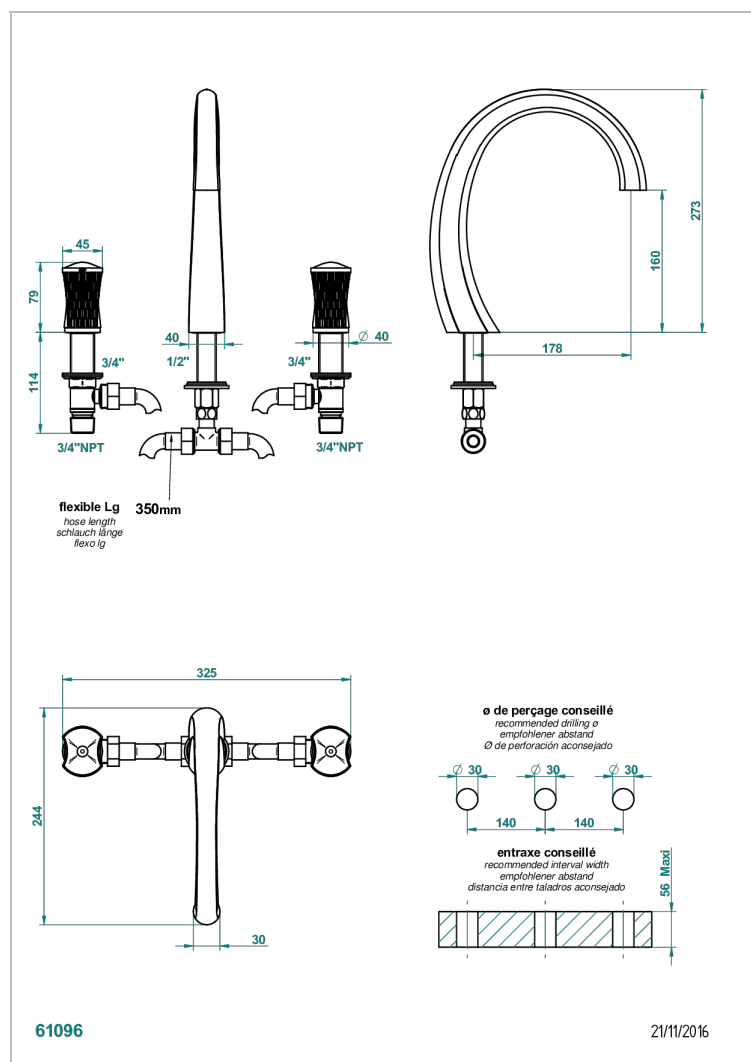

INFINI WEISSES PORZELLAN, DEKOR GOLD

THG[®]
PARIS

U2F-25SG

3 Loch- Wannenfüllbatterie zur Standmontage, Super Goliath Auslauf

EIGENSCHAFTEN

- ACS : 18ACCLY403
- NF : NF EN 200 - IID/A - Chrome

ZERTIFIZIERUNGEN