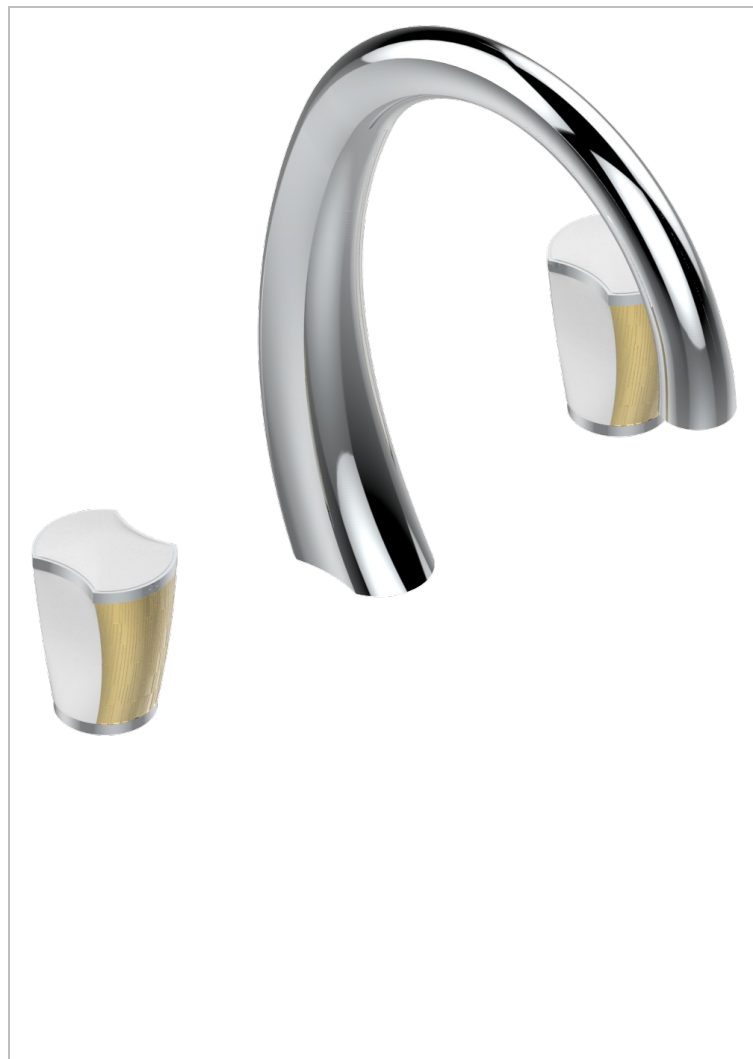

# INFINI WHITE PORCELAIN WITH GOLD DECOR

U2F-25SG

超大喷嘴台式浴缸龙头

## 特色

- ACS : 18ACCLY403
- NF : NF EN 200 - IID/A - Chrome