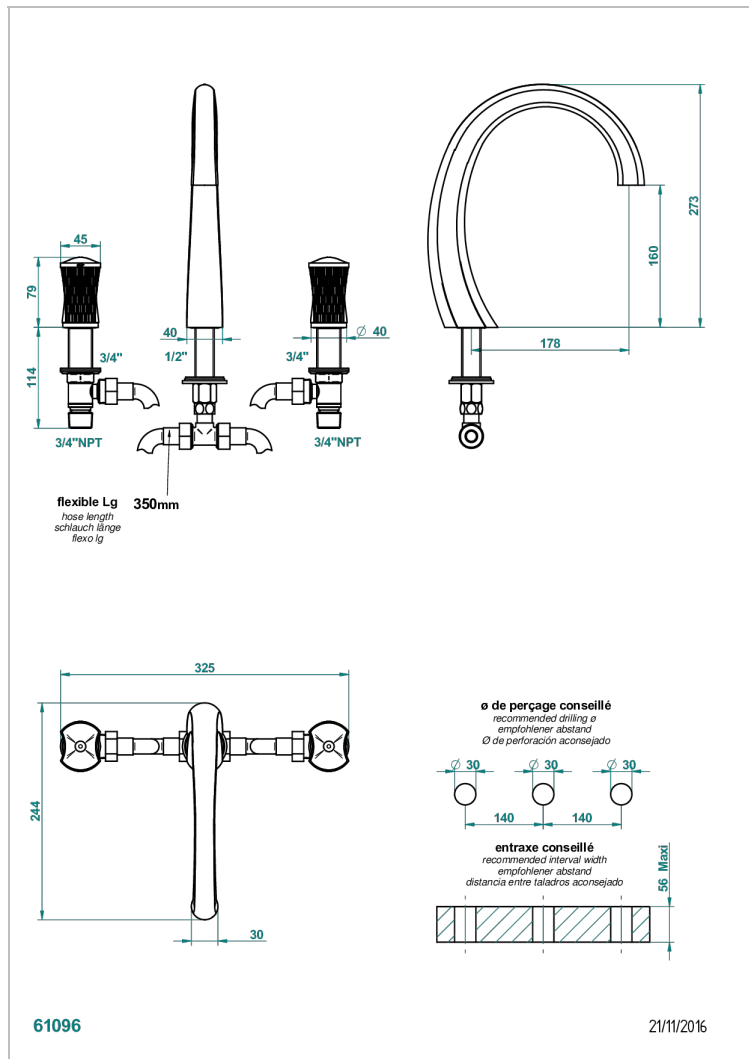

# INFINI WHITE PORCELAIN WITH GOLD DECOR

U2F-25SG

超大喷嘴台式浴缸龙头

## 特色

- ACS : 18ACCLY403
- NF : NF EN 200 - IID/A - Chrome