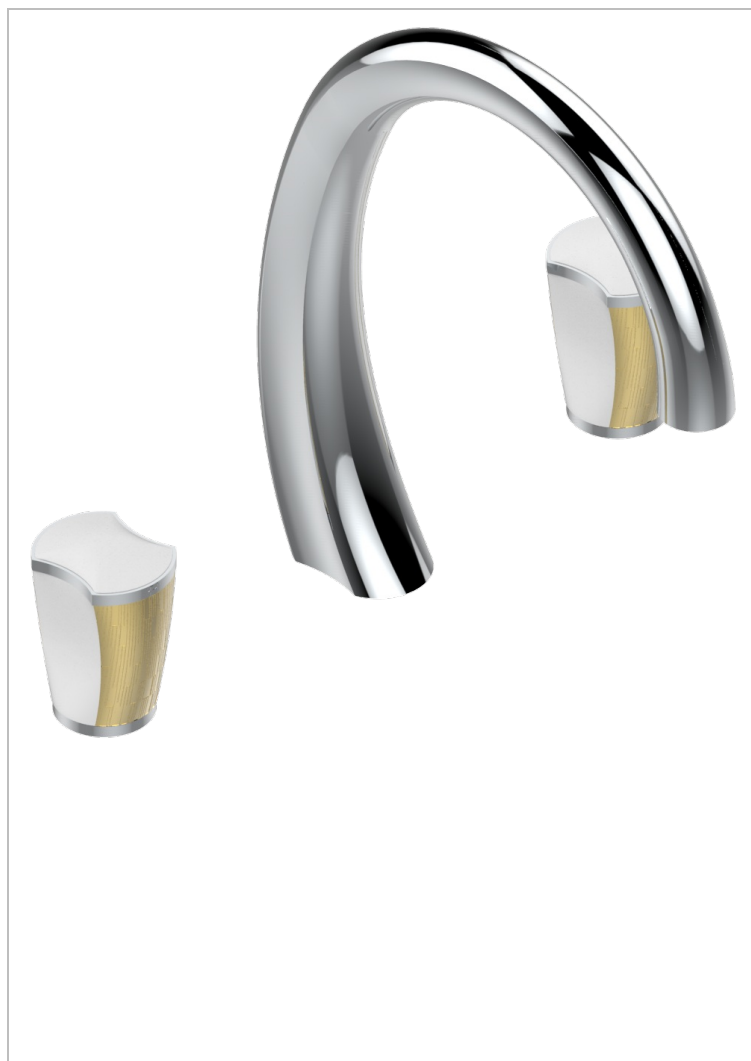

INFINI БЕЛЫЙ ФАРФОР С ЗОЛОТЫМ ДЕКОРОМ

THG[®]
PARIS

U2F-25SG

Смеситель для ванны на 3 отверстия устанавливаемый на борту - излив СУПЕР ГОЛИАФ

ХАРАКТЕРИСТИКИ

- ACS : 18ACCLY403
- NF : NF EN 200 - IID/A - Chrome

СТАНДАРТЫ

ДОСТУПНЫЕ ВАРИАНТЫ ПОКРЫТИЙ

Black ceram - D30
Blush PVD - H62
Graphite PVD - H64
Matt Umber PVD - H67
Matt blush PVD - H60
Matt graphite PVD - H65

Umber PVD - H66
Бронза - D01
Золото - F01
Матовая красная старинная медь - H07
Матовое золото - F07
Матовое светлое золото - F31

Матовый никель - C01
Матовый хром - C02
Никель - B01
Покрытие PVD бронза - F33
Покрытие PVD золотистый цвет - H52
Покрытие PVD латунь - H49

Покрытие PVD матовая бронза - F34
Покрытие PVD матовая латунь - H50
Покрытие PVD матовый золотистый - H53
Покрытие PVD матовый никель - H56
Покрытие PVD никель - H55
Светлое золото - F30

Состаренный никель - H28
Хром - A02