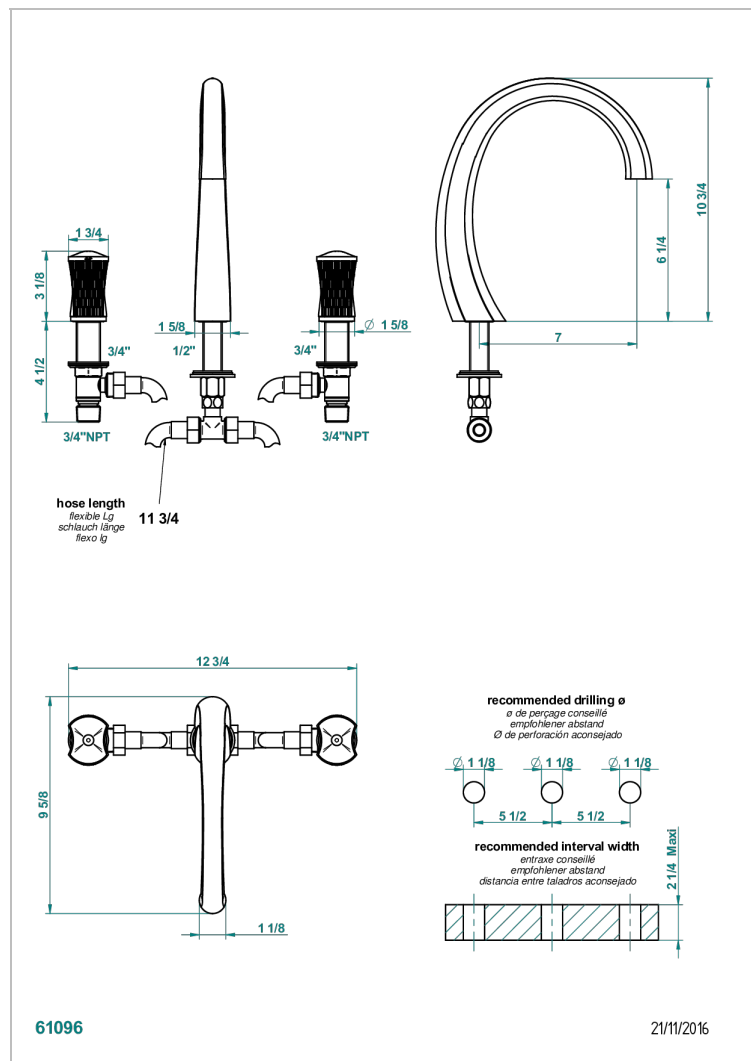

INFINI БЕЛЫЙ ФАРФОР С ЗОЛОТЫМ ДЕКОРОМ

THG[®]
PARIS

U2F-25SG

Смеситель для ванны на 3 отверстия устанавливаемый на борту - излив СУПЕР ГОЛИАФ

ХАРАКТЕРИСТИКИ

- ACS : 18ACCLY403
- NF : NF EN 200 - IID/A - Chrome