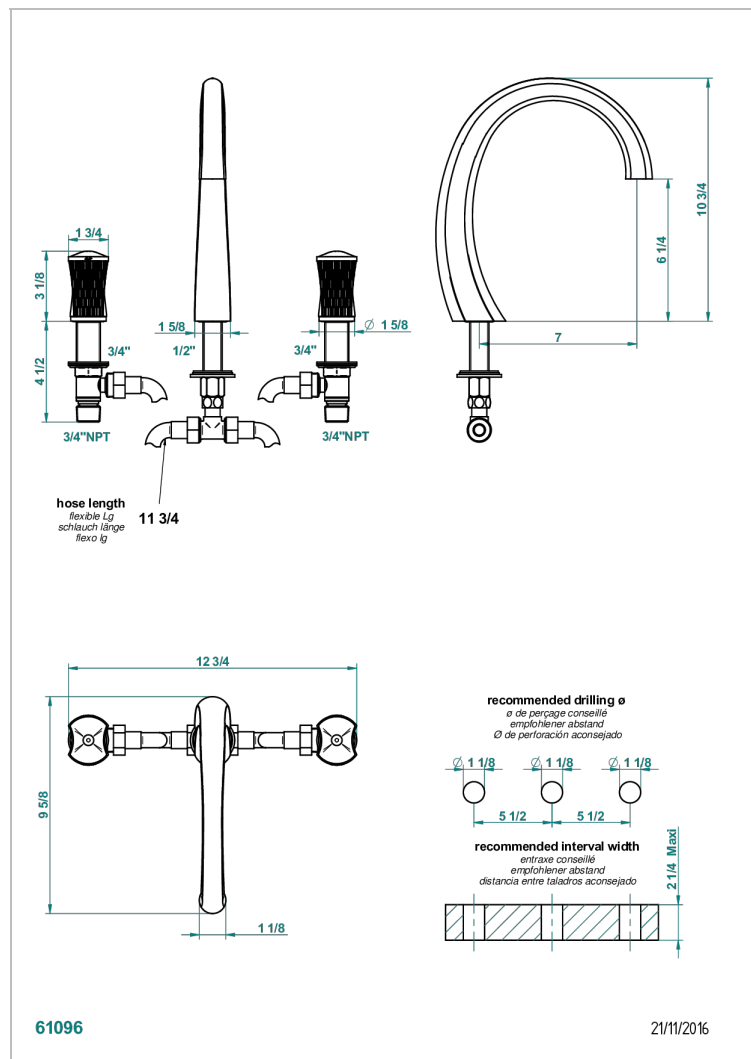

INFINI PORCELAINE BLANCHE DECOR OR

THG[®]
PARIS

U2F-25SG

Mélangeur de bain simple sur gorge avec bec super goliath

CARACTÉRISTIQUES

- ACS : 18ACCLY403
- NF : NF EN 200 - IID/A - Chrome

CERTIFICATIONS

FINITIONS DISPONIBLES