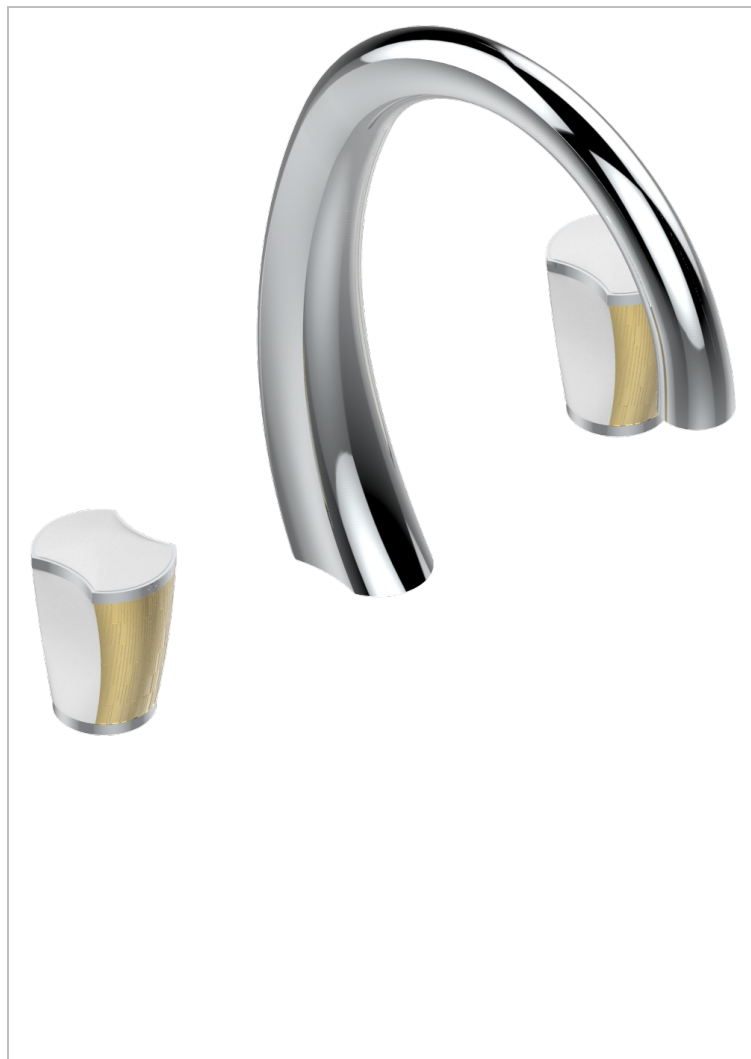

INFINI PORCELAINE BLANCHE DECOR OR

THG[®]
PARIS

U2F-25SG

Mélangeur de bain simple sur gorge avec bec super goliath

CARACTÉRISTIQUES

- ACS : 18ACCLY403
- NF : NF EN 200 - IID/A - Chrome

CERTIFICATIONS

FINITIONS DISPONIBLES

Bronze clair - D01
Chromé - A02
Chromé mat - C02
Doré brillant - F01
Doré mat - F07
Nickel brillant - B01

Nickel mat - C01
Noir mat céramique - D30
Or pâle - F30
Or pâle mat - F31
Pvd blush - H62
Pvd blush mat - H60

Pvd couleur bronze brown - F33
Pvd couleur bronze brown - mat - F34
Pvd couleur doré - H52
Pvd couleur doré mat - H53
Pvd couleur laiton - H49
Pvd couleur laiton mat - H50

Pvd couleur nickel - H55
Pvd couleur nickel mat - H56
Pvd graphite - H64
Pvd graphite mat - H65
Pvd umber - H66
Pvd umber mat - H67

Vieux cuivre rouge mat - H07
Vieux nickel - H28