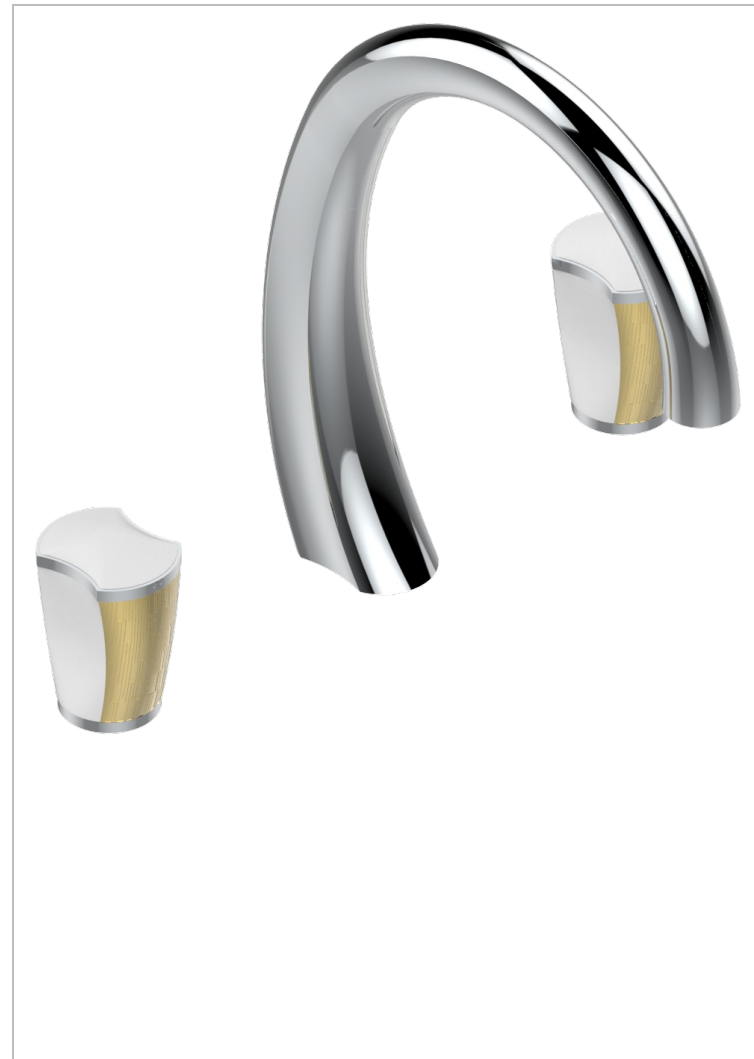

INFINI WEISSES PORZELLAN, DEKOR GOLD

U2F-25SG

3 Loch- Wannenfüllbatterie zur Standmontage, Super Goliath Auslauf

EIGENSCHAFTEN

- ACS : 18ACCLY403
- NF : NF EN 200 - IID/A - Chrome

ZERTIFIZIERUNGEN

VERFÜGBARE OBERFLÄCHEN

Altnickel - H28
Blassgold - F30
Blassgold matt unlackiert - F31
Bronze hell - D01
Chrom - A02
Chrom matt - C02

Gold - F01
Gold matt - F07
Kupfer altrot matt lackiert - H07
Mattschwarz keramik - D30
Nickel matt - C01
Pvd blush - H62

Pvd umber matt - H67
Silberrnickel - B01