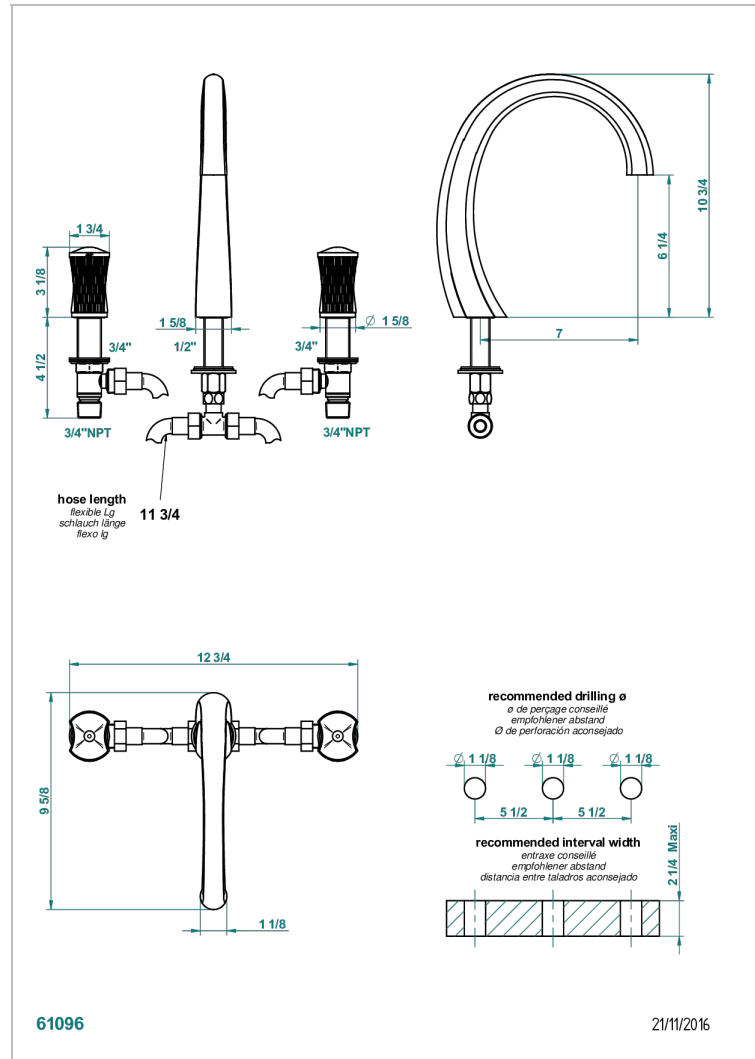

INFINI WEISSES PORZELLAN, DEKOR GOLD

U2F-25SG

3 Loch- Wannenfüllbatterie zur Standmontage, Super Goliath Auslauf

EIGENSCHAFTEN

- ACS : 18ACCLY403
- NF : NF EN 200 - IID/A - Chrome

ZERTIFIZIERUNGEN

VERFÜGBARE OBERFLÄCHEN