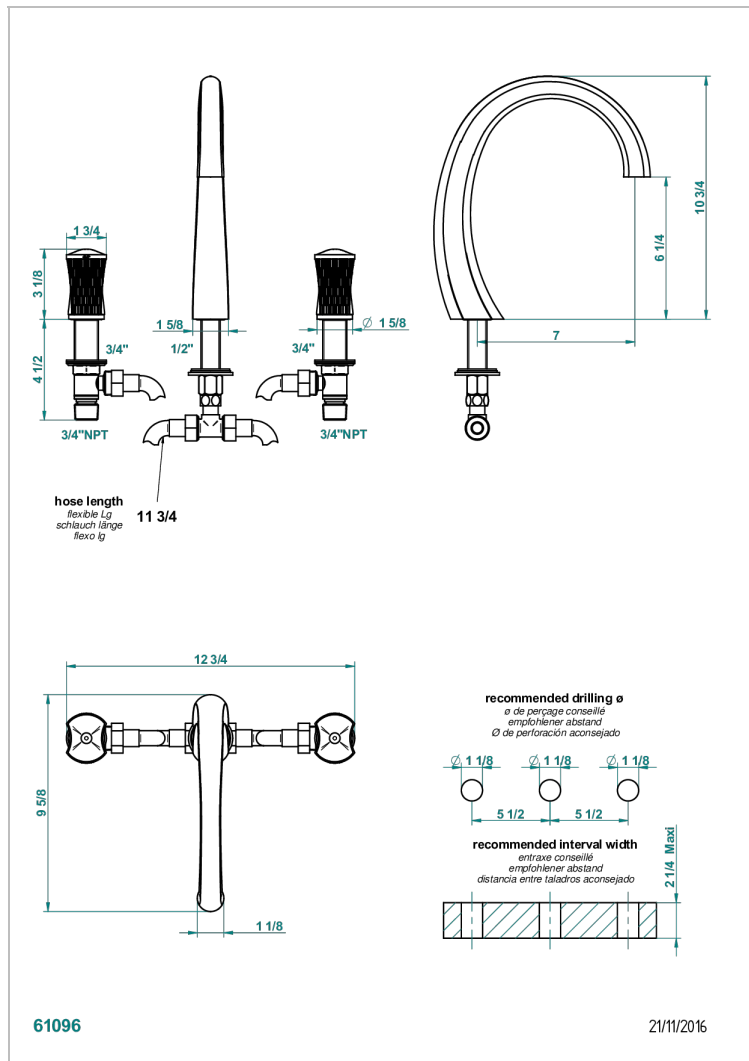

INFINI WHITE PORCELAIN WITH GOLD DECOR

U2F-25SG

超大喷嘴台式浴缸龙头

特色

- ACS : 18ACCLY403
- NF : NF EN 200 - IID/A - Chrome

标准

可选饰面

Black ceram - D30
Blush PVD - H62
Graphite PVD - H64
Matt Umber PVD - H67
Matt blush PVD - H60
Matt graphite PVD - H65