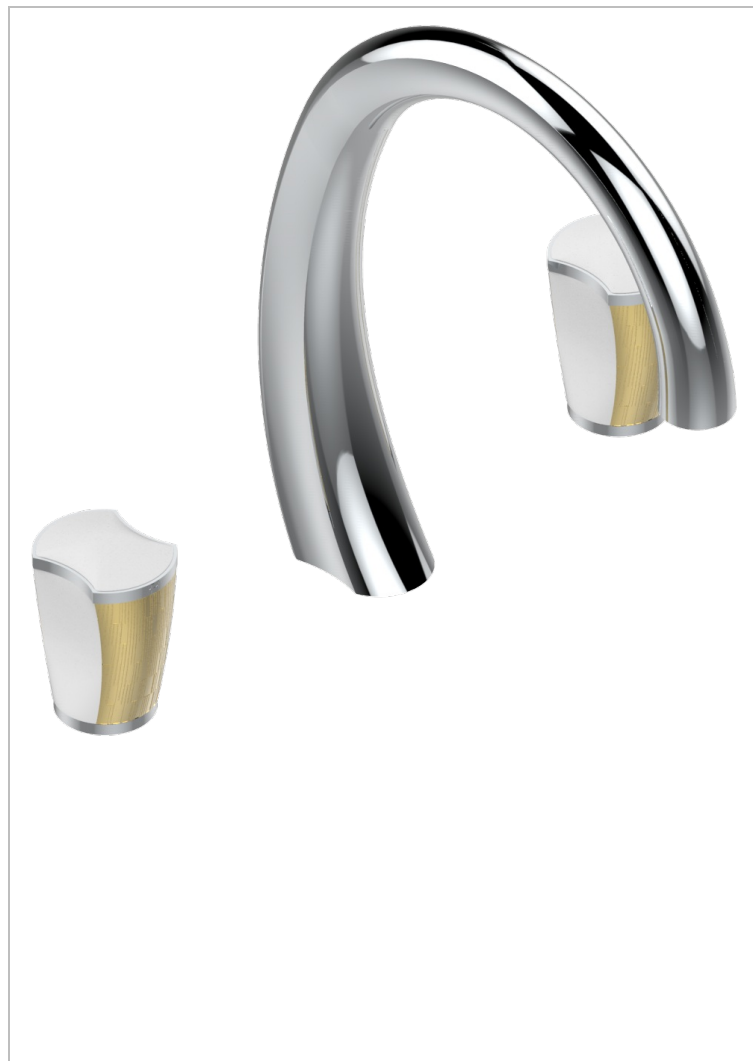

INFINI WHITE PORCELAIN WITH GOLD DECOR

U2F-25SG

超大喷嘴台式浴缸龙头

特色

- ACS : 18ACCLY403
- NF : NF EN 200 - IID/A - Chrome

标准

可选饰面

Black ceram - D30
Blush PVD - H62
Graphite PVD - H64
Matt Umber PVD - H67
Matt blush PVD - H60
Matt graphite PVD - H65

PVD哑光棕铜 - F34
PVD哑光金 - H53
PVD哑光铜 - H50
PVD哑光镍 - H56
PVD抛光铜 - H49
PVD棕铜 - F33

PVD金色 - H52
PVD镍 - H55
Umber PVD - H66
哑光复古铜 - H07
哑光浅金 - F31
哑光金 - F07

哑光铬 - C02
哑光镍 - C01
复古镍 - H28
抛光金 (24K金) - F01
抛光铬 - A02
抛光镍 - B01

浅金 - F30
漆面铜 - D01