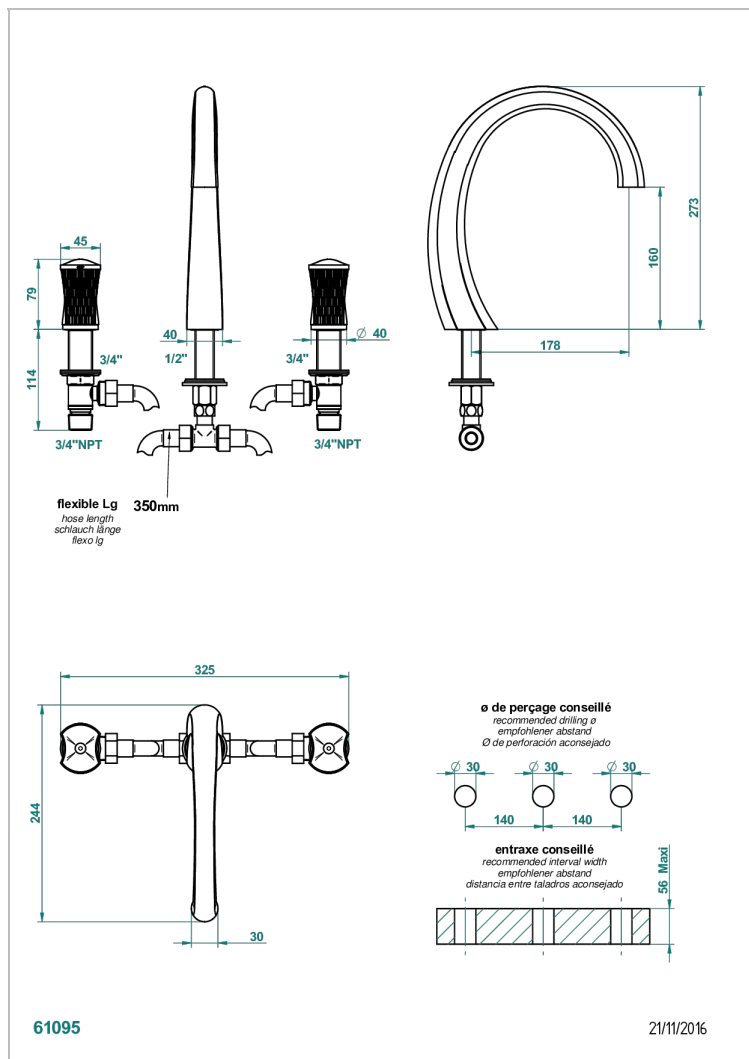

INFINI PORCELAINE BLANCHE DECOR PLATINE

U2E-25SGUS

Mélangeur de bain simple sur gorge avec bec super goliath - standard américain -

CARACTÉRISTIQUES

- Infini Porcelaine blanche décor platine
- Mélangeur de bain simple sur gorge avec bec super goliath - standard américain -