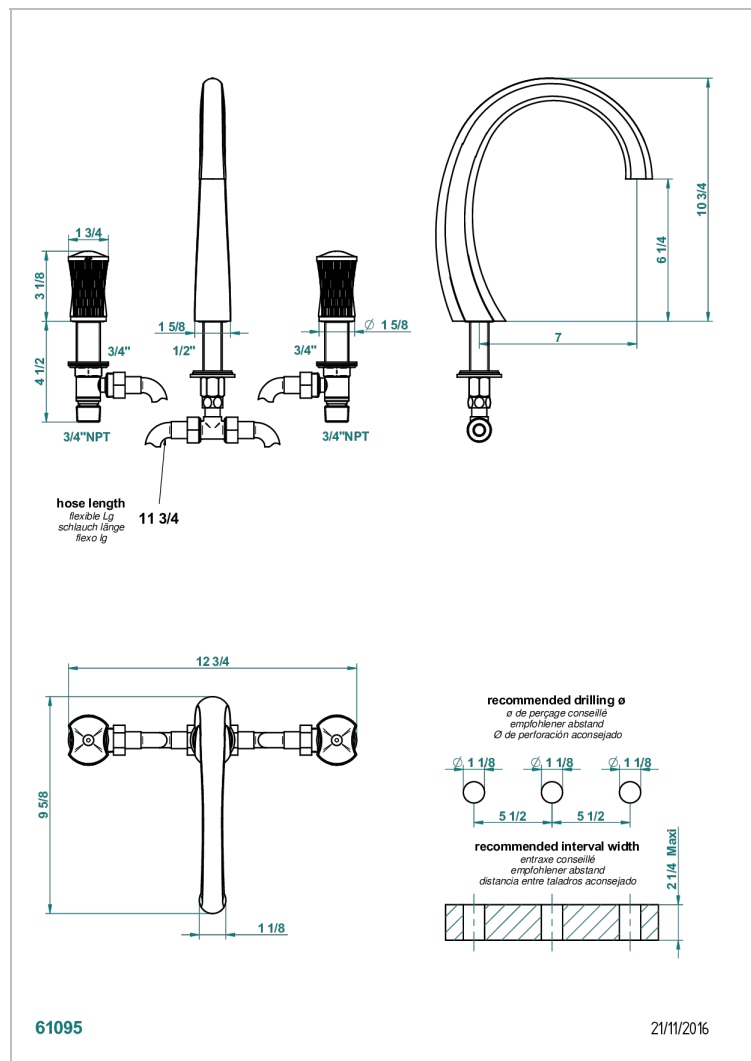

INFINI PORCELAINE BLANCHE DECOR PLATINE

THG[®]
PARIS

U2E-25SGUS

Mélangeur de bain simple sur gorge avec bec super goliath - standard américain -

CARACTÉRISTIQUES

- Infini Porcelaine blanche décor platine
- Mélangeur de bain simple sur gorge avec bec super goliath - standard américain -