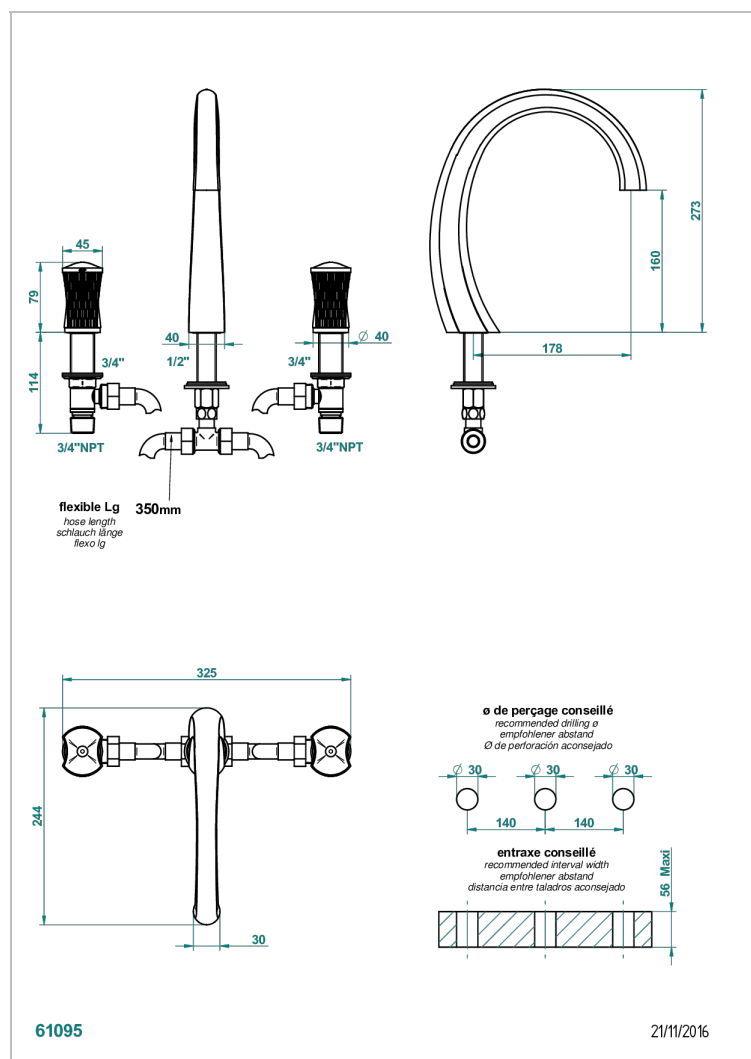

INFINI WHITE PORCELAIN WITH PLATINUM DECOR

THG[®]
PARIS

U2E-25SG

Batería 3 agujeros de bañera, caño super goliath

CARACTERÍSTICAS

- ACS : 18ACCLY403
- NF : NF EN 200 - IID/A - Chrome

ESTÁNDAR

ACABADOS DISPONIBLES