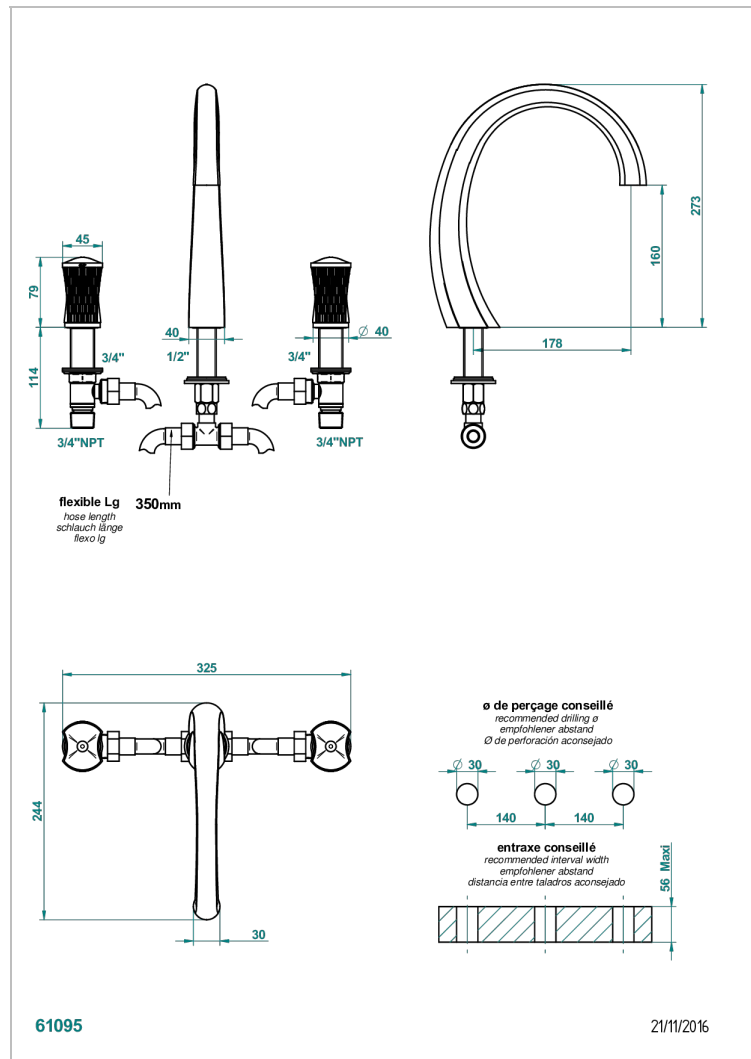

INFINI БЕЛЫЙ ФАРФОР С ПЛАТИНОВЫМ ДЕКОРОМ

U2E-25SG

THG
PARIS

Смеситель для ванны на 3 отверстия устанавливаемый на борту - излив СУПЕР ГОЛИАФ

ХАРАКТЕРИСТИКИ

- ACS : 18ACCLY403
- NF : NF EN 200 - IID/A - Chrome