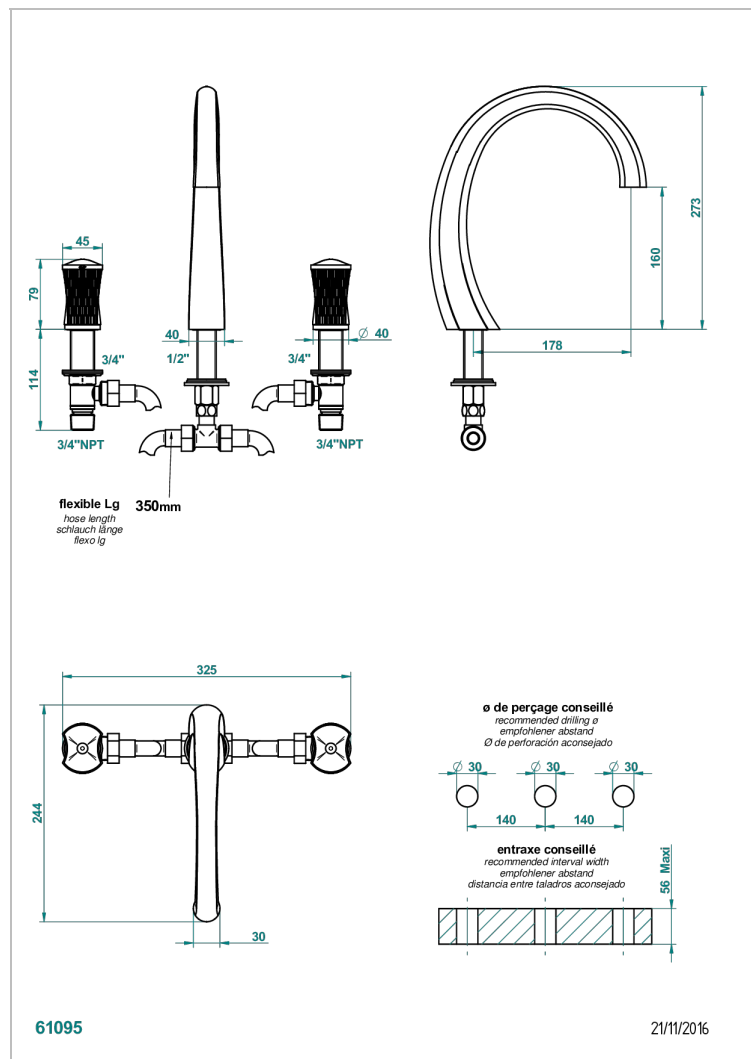

INFINI PORCELAINE BLANCHE DECOR PLATINE

THG[®]
PARIS

U2E-25SG

Mélangeur de bain simple sur gorge avec bec super goliath

CARACTÉRISTIQUES

- ACS : 18ACCLY403
- NF : NF EN 200 - IID/A - Chrome

CERTIFICATIONS

FINITIONS DISPONIBLES

Vieux cuivre rouge mat - H07
Vieux nickel - H28