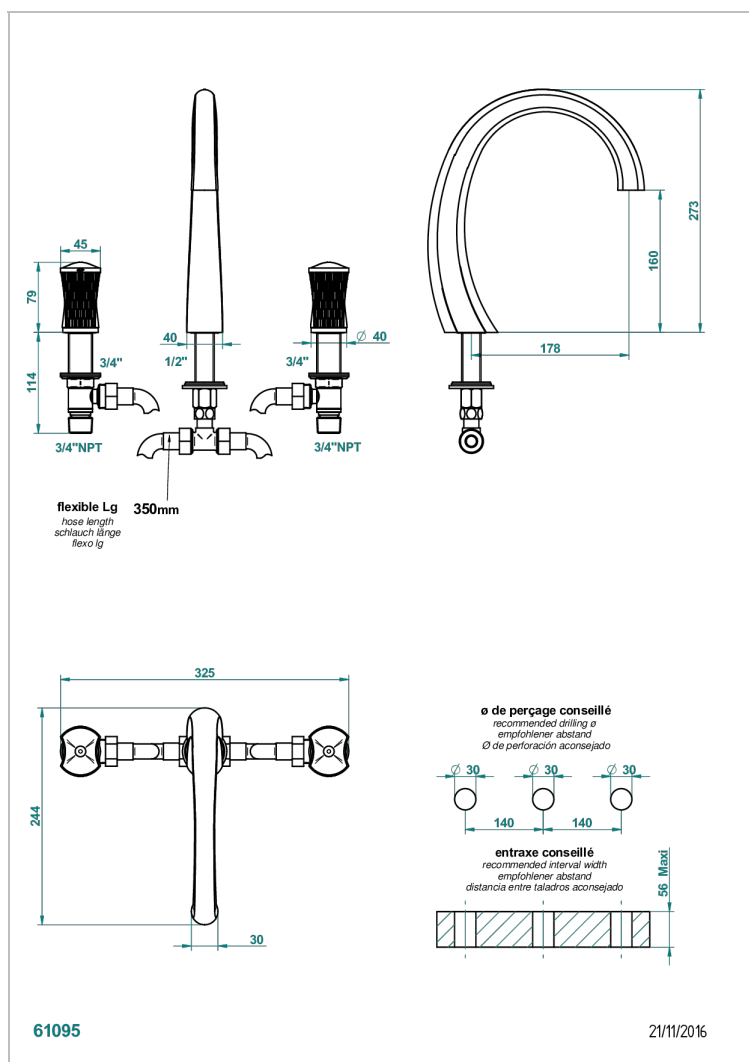

# INFINI WHITE PORCELAIN WITH PLATINUM DECOR

THG<sup>®</sup>  
PARIS

U2E-25SG

Batería 3 agujeros de bañera, caño super goliath

## CARACTERÍSTICAS

- ACS : 18ACCLY403
- NF : NF EN 200 - IID/A - Chrome