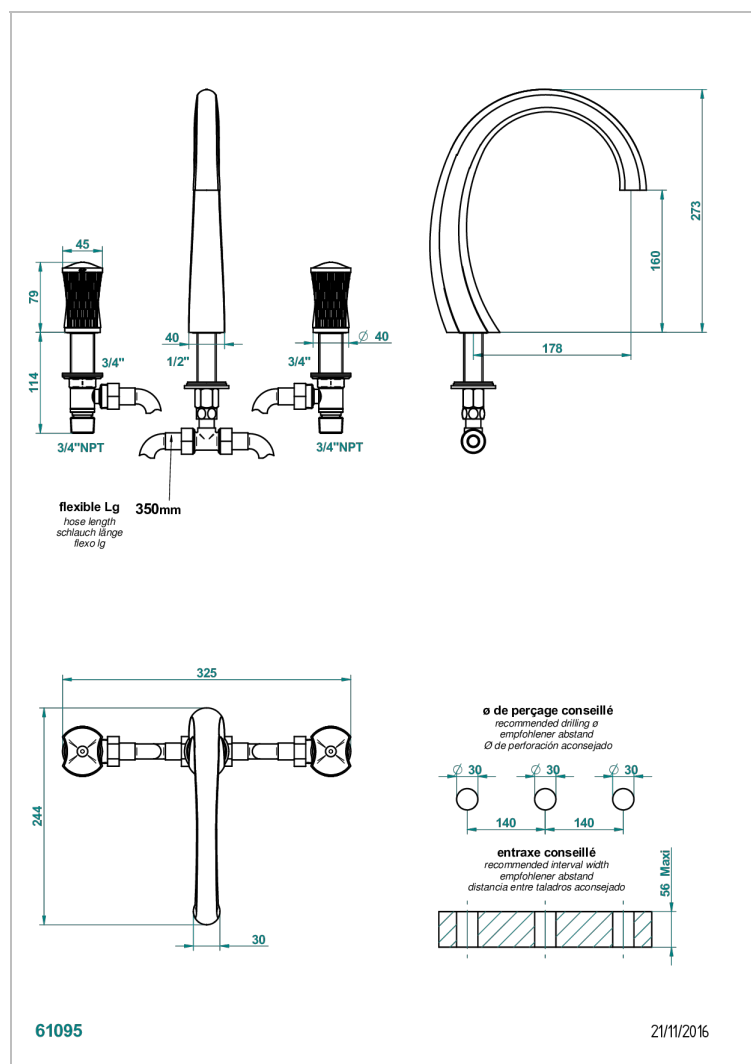

# INFINI WEISSES PORZELLAN, DEKORPLATIN

THG<sup>®</sup>  
PARIS

U2E-25SG

3 Loch- Wannenfüllbatterie zur Standmontage, Super Goliath Auslauf