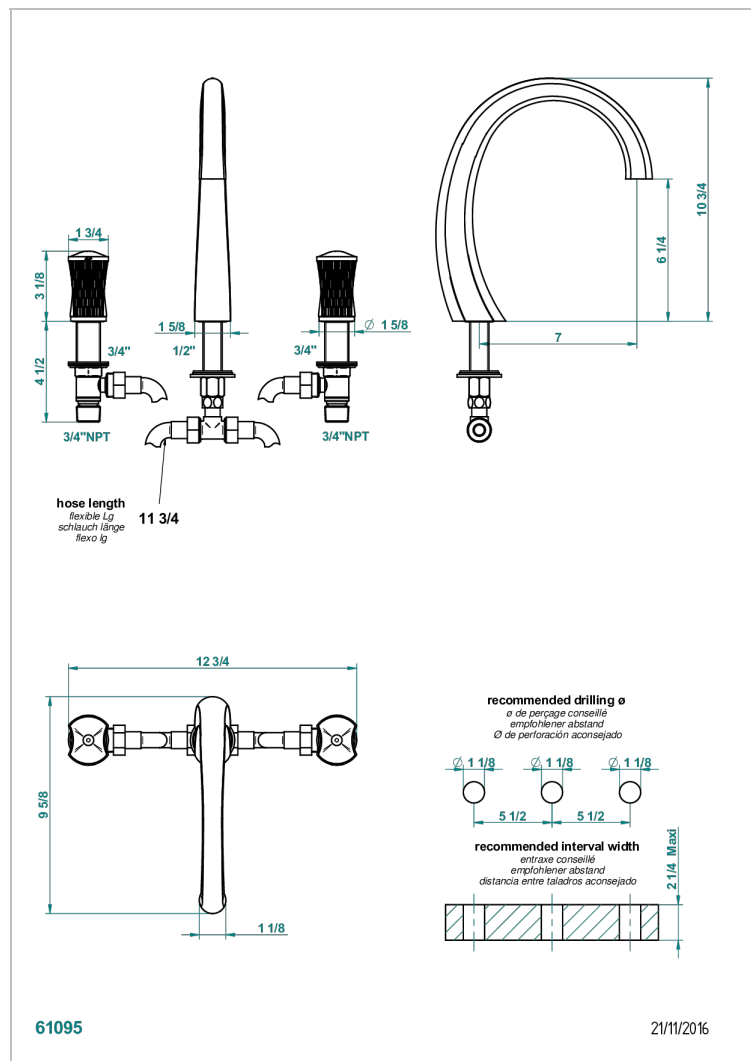

INFINI БЕЛЫЙ ФАРФОР С ПЛАТИНОВЫМ ДЕКОРОМ

THG[®]
PARIS

U2E-25SG

Смеситель для ванны на 3 отверстия устанавливаемый на борту - излив СУПЕР ГОЛИАФ

ХАРАКТЕРИСТИКИ

- ACS : 18ACCLY403
- NF : NF EN 200 - IID/A - Chrome