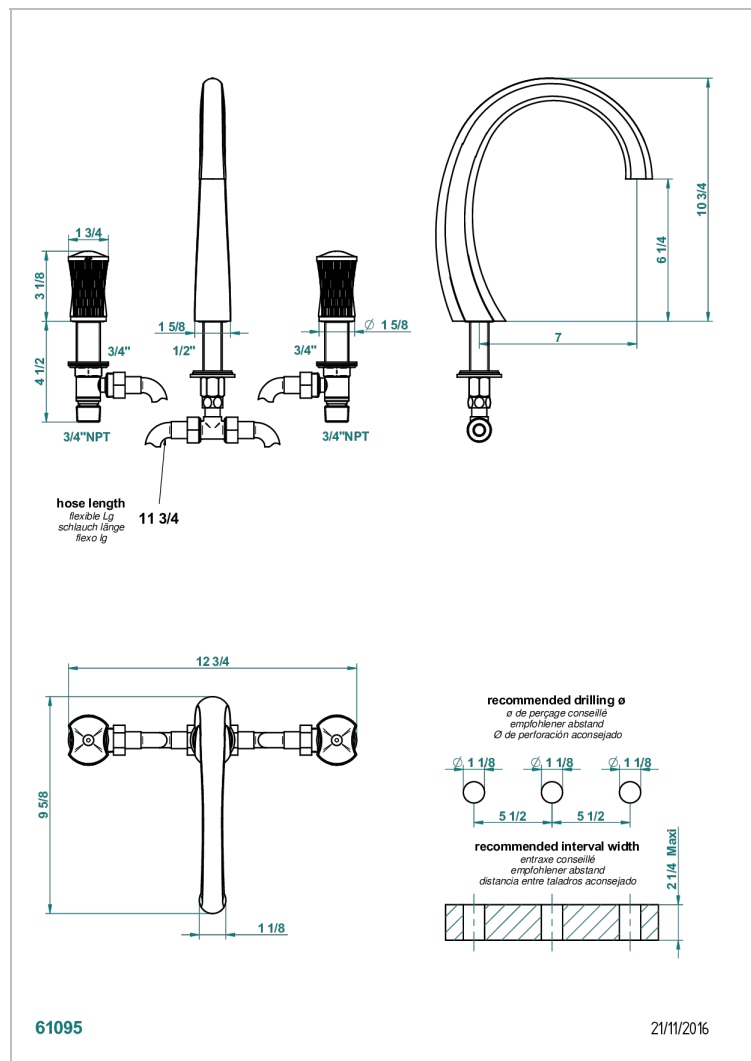

# INFINI PORCELAINE BLANCHE DECOR PLATINE

THG<sup>®</sup>  
PARIS

U2E-25SG

Mélangeur de bain simple sur gorge avec bec super goliath

## CARACTÉRISTIQUES

- ACS : 18ACCLY403
- NF : NF EN 200 - IID/A - Chrome