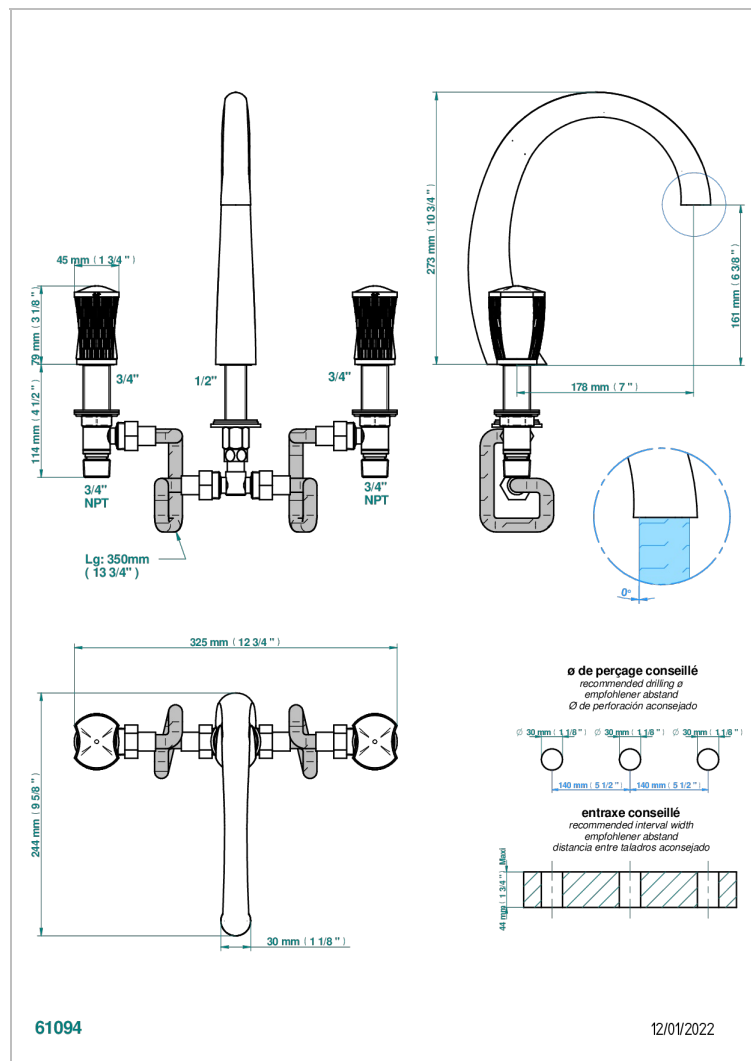

# INFINI С БЕЛЫМ ФАРФОРОМ

U2D-25SG

Смеситель для ванны на 3 отверстия устанавливаемый на борту - излив СУПЕР ГОЛИАФ

THG<sup>®</sup>  
PARIS