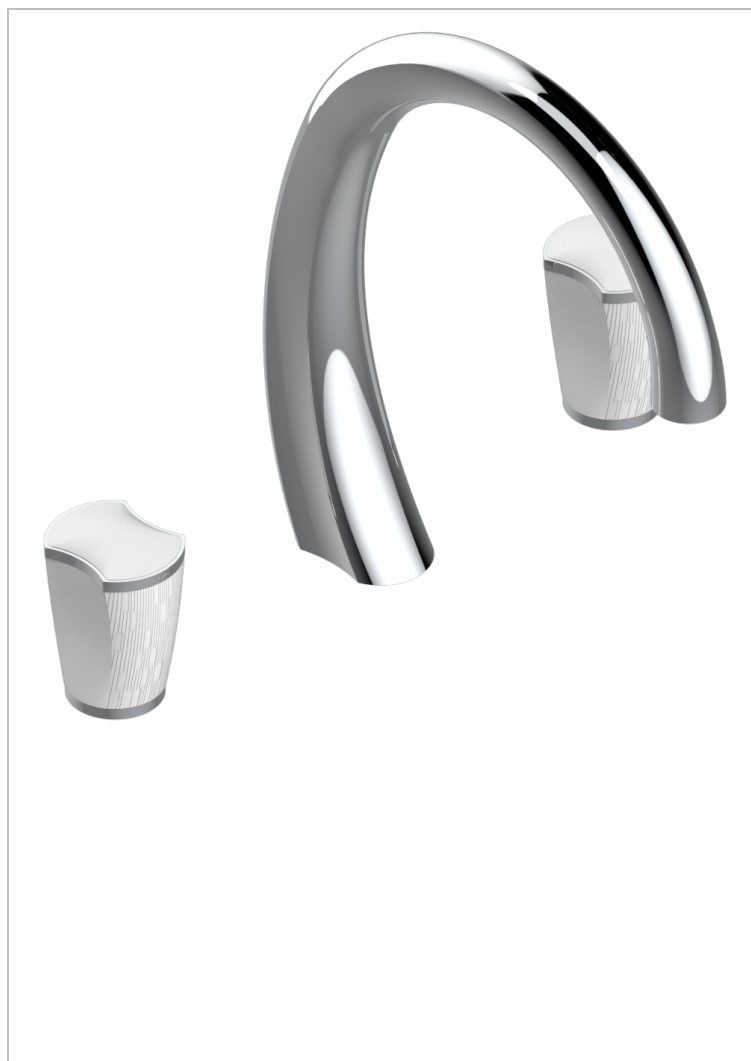

# INFINI С БЕЛЫМ ФАРФОРОМ

U2D-25SG

Смеситель для ванны на 3 отверстия устанавливаемый на борту - излив СУПЕР ГОЛИАФ

THG<sup>®</sup>  
PARIS

Состаренный никель - H28  
Хром - A02