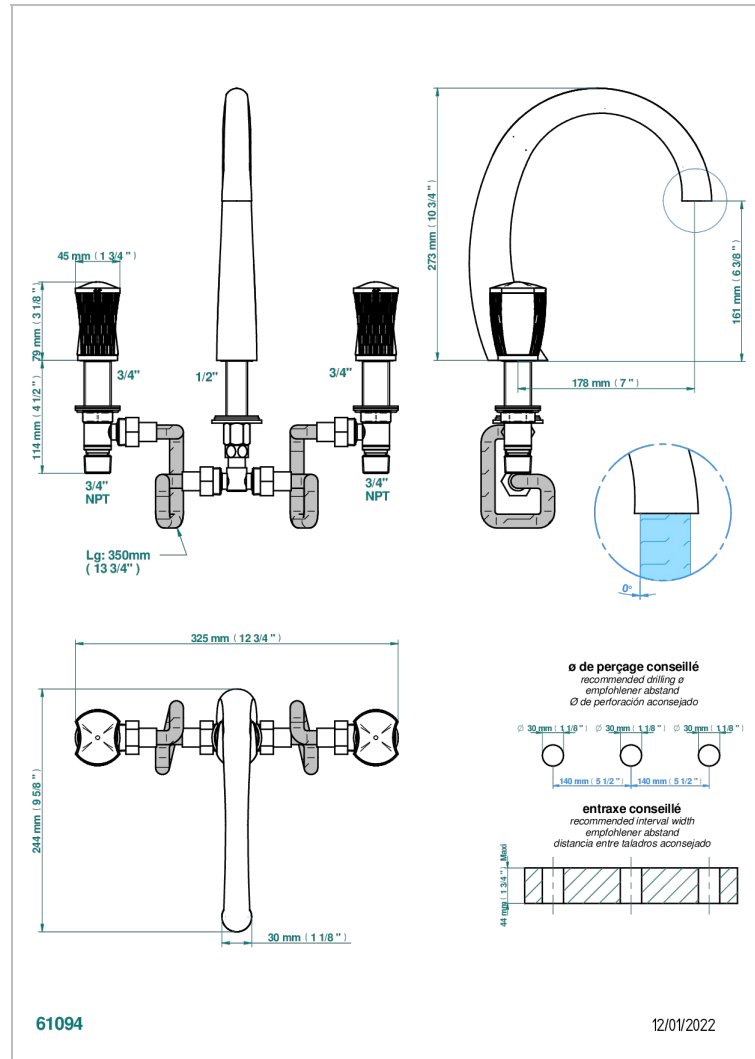

INFINI PORCELAINE BLANCHE

U2D-25SG

Mélangeur de bain simple sur gorge avec bec super goliath

THG[®]
PARIS

CARACTÉRISTIQUES

- ACS : 18ACCLY403
- NF : NF EN 200 - IID/A - Chrome

CERTIFICATIONS

FINITIONS DISPONIBLES

Vieux cuivre rouge mat - H07
Vieux nickel - H28