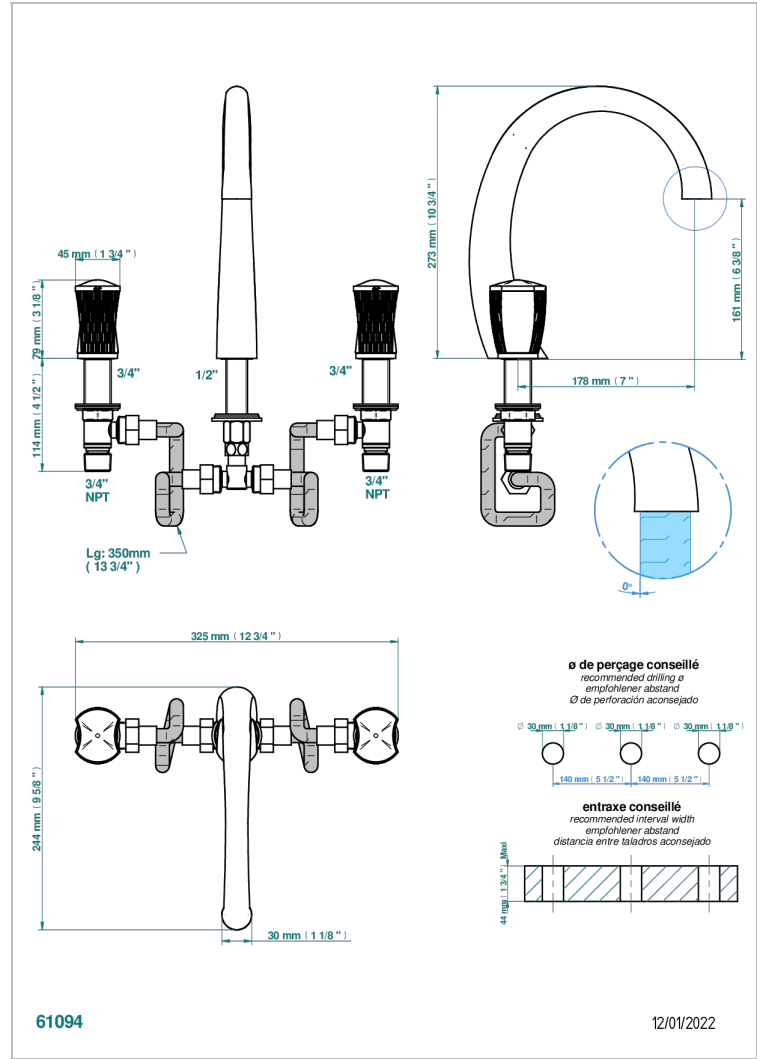

INFINI PORCELANA BLANCA

U2D-25SG

Batería 3 agujeros de bañera, caño super goliath

THG[®]
PARIS

CARACTERÍSTICAS

- ACS : 18ACCLY403
- NF : NF EN 200 - IID/A - Chrome

ESTÁNDAR

ACABADOS DISPONIBLES