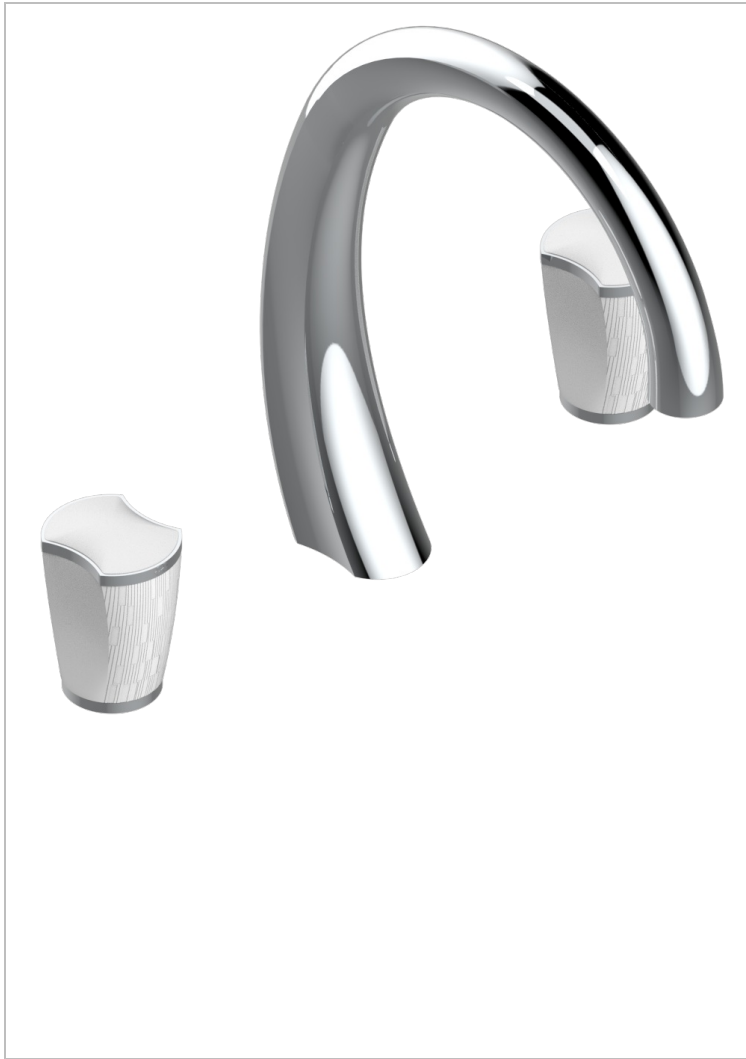

INFINI PORCELANA BLANCA

U2D-25SG

Batería 3 agujeros de bañera, caño super goliath

THG[®]
PARIS

CARACTERÍSTICAS

- ACS : 18ACCLY403
- NF : NF EN 200 - IID/A - Chrome

ESTÁNDAR

ACABADOS DISPONIBLES

Bronce claro - D01
Cerámica negra mate - D30
Cobre viejo mate - H07
Cromo - A02
Cromo mate - C02
Dorado - F01

Dorado mate - F07
Dorado pálido - F30
Dorado pálido mate (sin barniz) - F31
Níquel - B01
Níquel mate - C01
Níquel viejo - H28