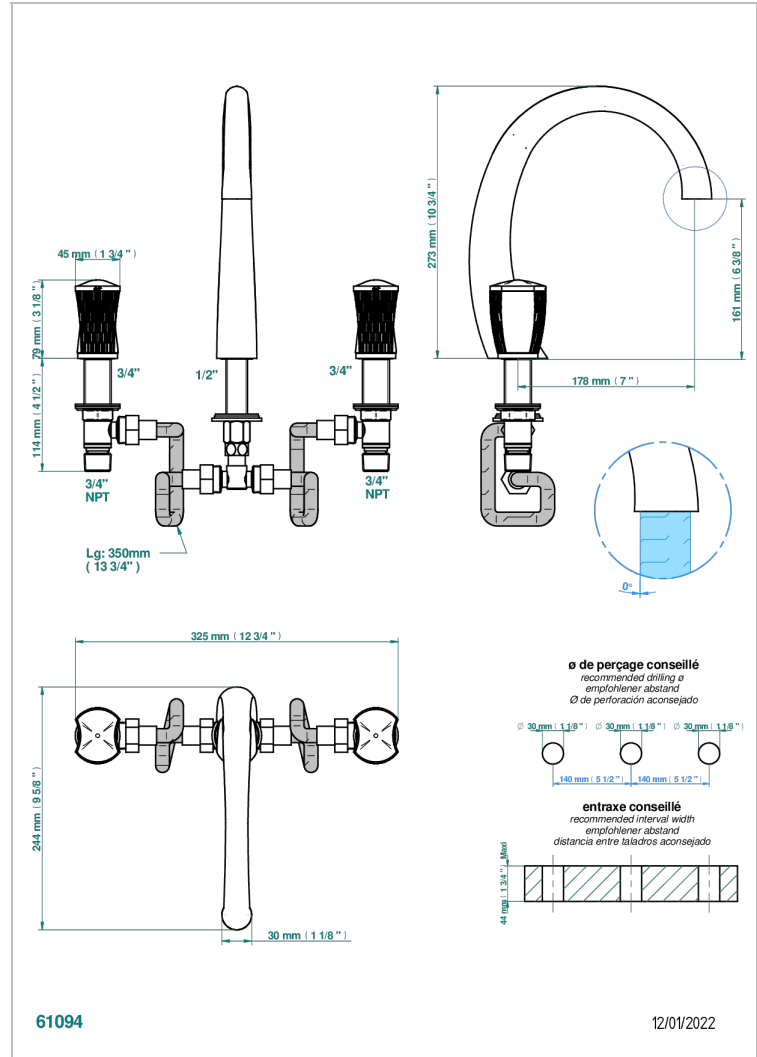

# INFINI WEISSES PORZELLAN

U2D-25SG

3 Loch- Wannenfüllbatterie zur Standmontage, Super Goliath Auslauf

THG<sup>®</sup>  
PARIS