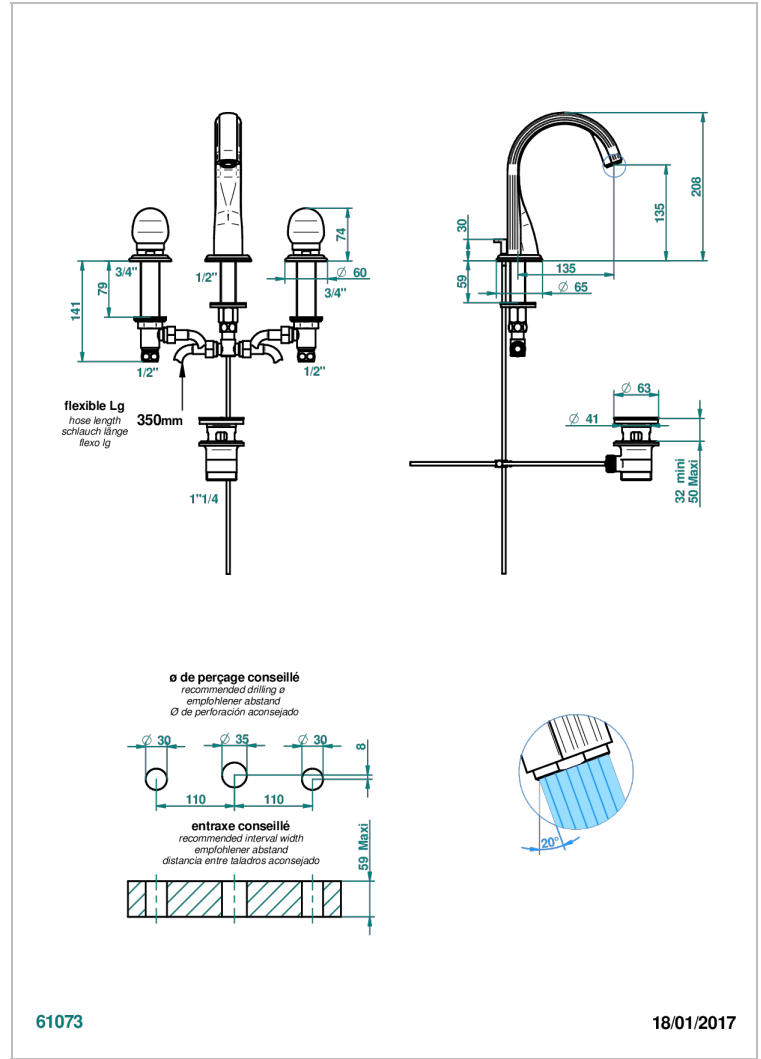

SUN DRAGON

U5D-151M/W

Mélangeur de lavabo 3 trous avec vidage - serrage marbre - certifié WRAS

THG
PARIS

CARACTÉRISTIQUES

- WRAS : 1909342

CERTIFICATIONS

FINITIONS DISPONIBLES

Bronze clair - D01
Chromé - A02
Chromé / doré - G02
Chromé mat - C02
Doré brillant - F01
Doré mat - F07

Nickel brillant - B01
Nickel mat - C01
Noir mat céramique - D30
Or pâle - F30
Or pâle mat - F31
Pvd blush - H62