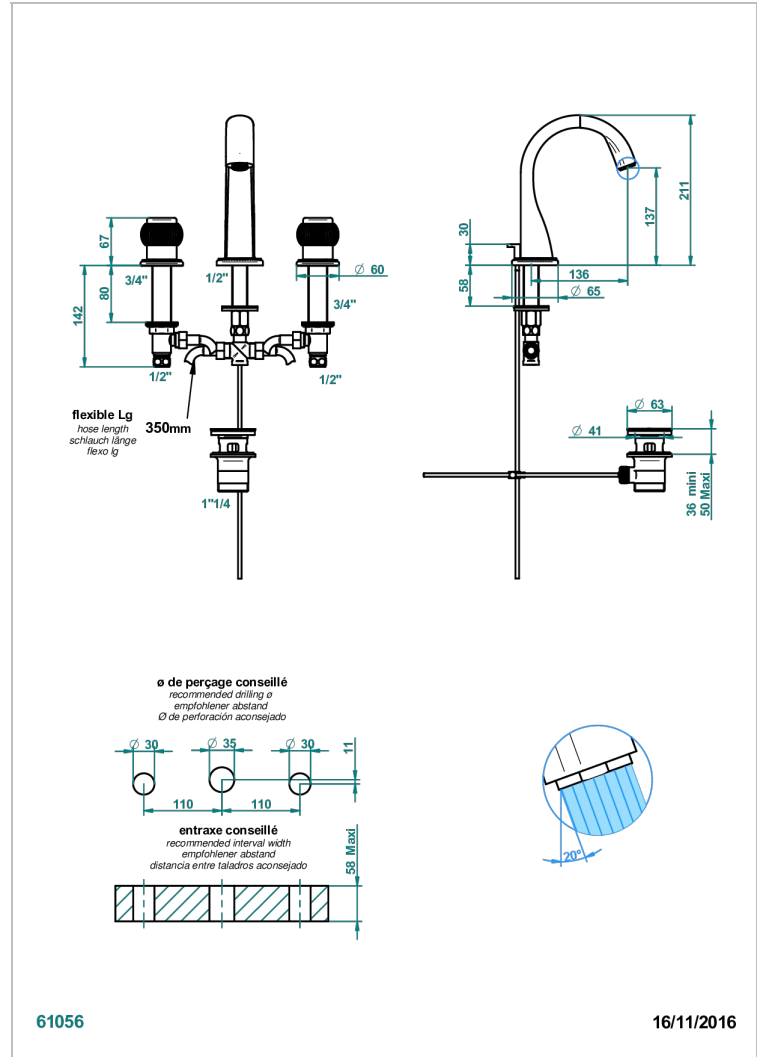

DIPLOMATE ROYALE

U4D-151M/W

Mélangeur de lavabo 3 trous avec vidage - serrage marbre - certifié WRAS

THG[®]
PARIS

CARACTÉRISTIQUES

- WRAS : 1909342

CERTIFICATIONS

FINITIONS DISPONIBLES